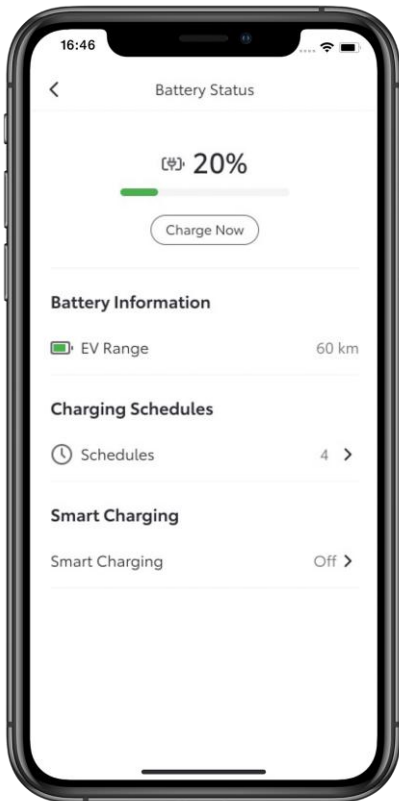

CONTROL
INTELIGENT AL
ÎNCĂRCĂRII
PRIN APLICAȚIA
MYTOYOTA

ACCES FACIL ÎN
APLICAȚIE PENTRU
A SETA UTILIZATORI
ACTIVI