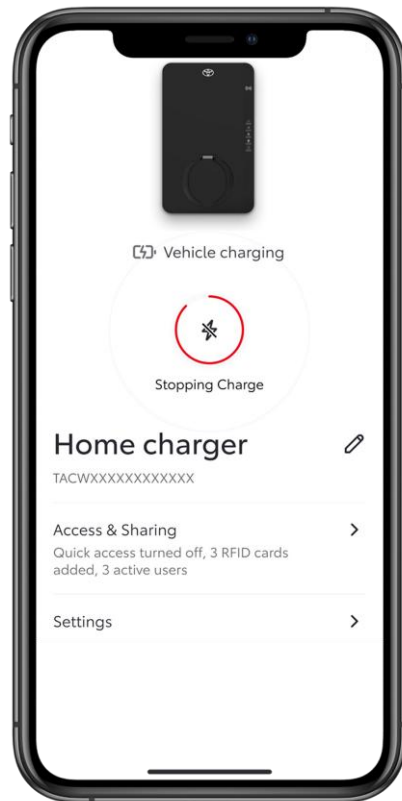

CONTROL
INTELIGENT AL
ÎNCĂRCĂRII
PRIN APLICAȚIA
MYTOYOTA

ACCES FACIL ÎN
APLICAȚIE PENTRU
A SETA UTILIZATORI
ACTIVI