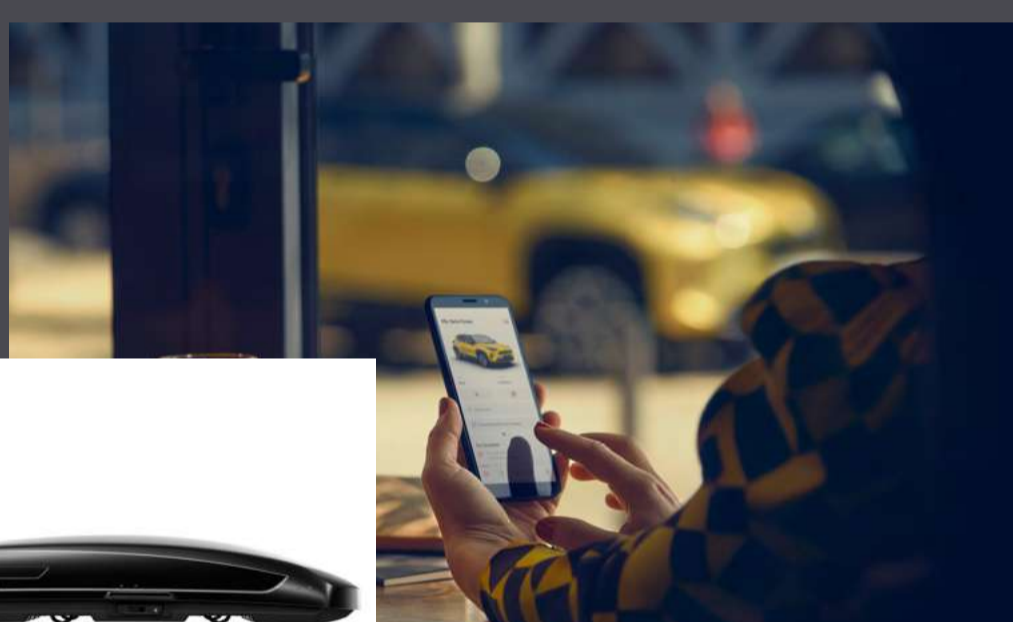

PW3010D003

ΒΑΣΗ ΣΤΗΡΙΞΗΣ ΠΟΔΗΛΑΤΟΥ
(ΠΡΕΠΕΙ ΝΑ ΥΠΑΡΧΟΥΝ ΟΙ ΜΠΑΡΕΣ
ΟΡΟΦΗΣ)

PW30800007

ΜΠΑΓΚΑΖΙΕΡΑ ΟΡΟΦΗΣ
(ΠΡΕΠΕΙ ΝΑ ΥΠΑΡΧΟΥΝ ΟΙ
ΜΠΑΡΕΣ ΟΡΟΦΗΣ)

PW30800011 (MEDIUM),
PW30800013 (LARGE),
PW30800015 (XL)

ΙΜΑΝΤΑΣ ΣΥΓΚΡΑΤΗΣΗΣ
ΑΠΟΣΚΕΥΩΝ
(ΓΙΑ ΤΙΣ ΟΔΗΓΙΕΣ ΕΦΑΡΜΟΓΗΣ ΤΗΣ,
ΠΑΡΑΚΑΛΩ ΟΠΩΣ ΑΝΑΤΡΕΞΕΤΕ
ΣΤΟ TECH DOC)