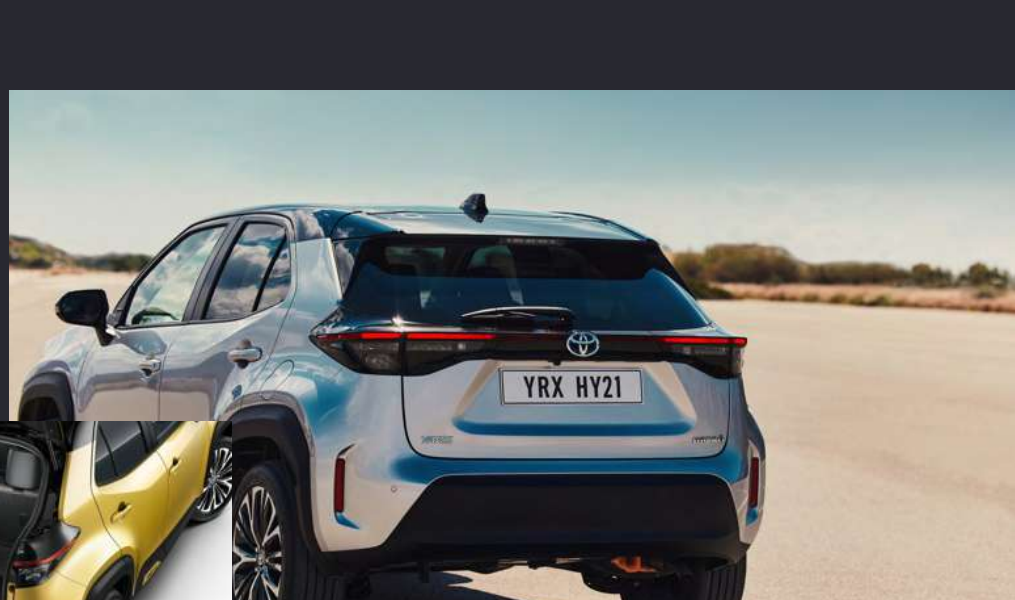

ΣΚΛΗΡΗ ΕΤΑΖΕΡΑ

(ΠΡΟΣΩΡΙΝΑ
ΜΗ ΔΙΑΘΕΣΙΜΗ)

PW2540D000