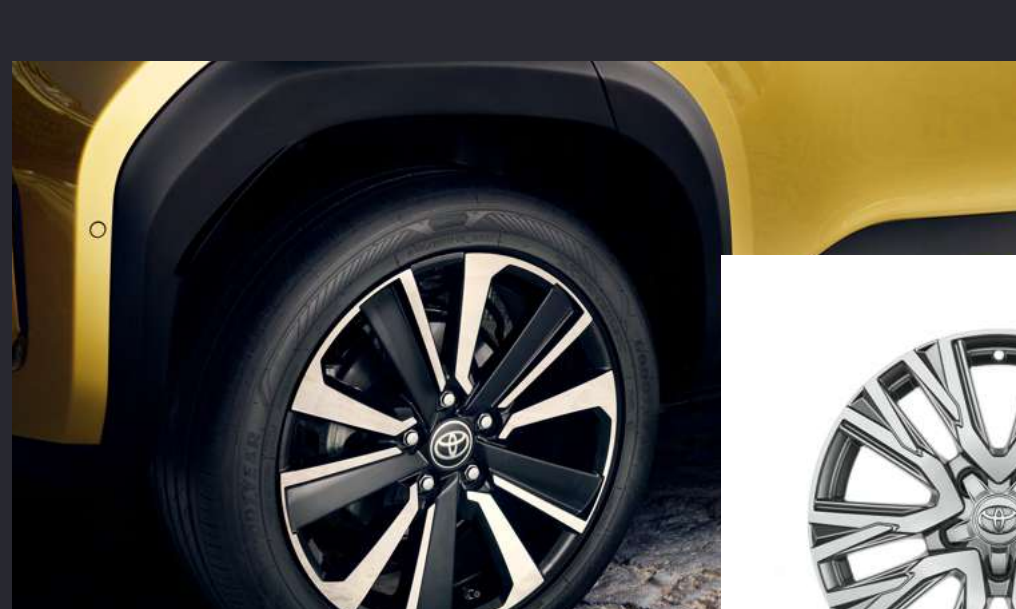

ΚΕΝΤΡΙΚΑ ΚΑΠΑΚΙΑ
ΑΣΗΜΙ ΓΥΑΛΙΣΤΕΡΑ

PW45810006