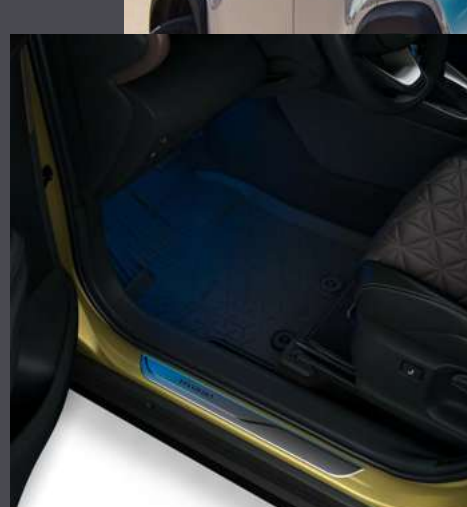

ΠΑΤΑΚΙΑ ΛΑΣΤΙΧΕΝΙΑ
(ΠΕΡΙΛΑΜΒΑΝΕΙ ΕΜΠΡΟΣΘΙΑ
ΚΑΙ ΟΠΙΣΘΙΑ ΠΑΤΑΚΙΑ)

PW2100D074