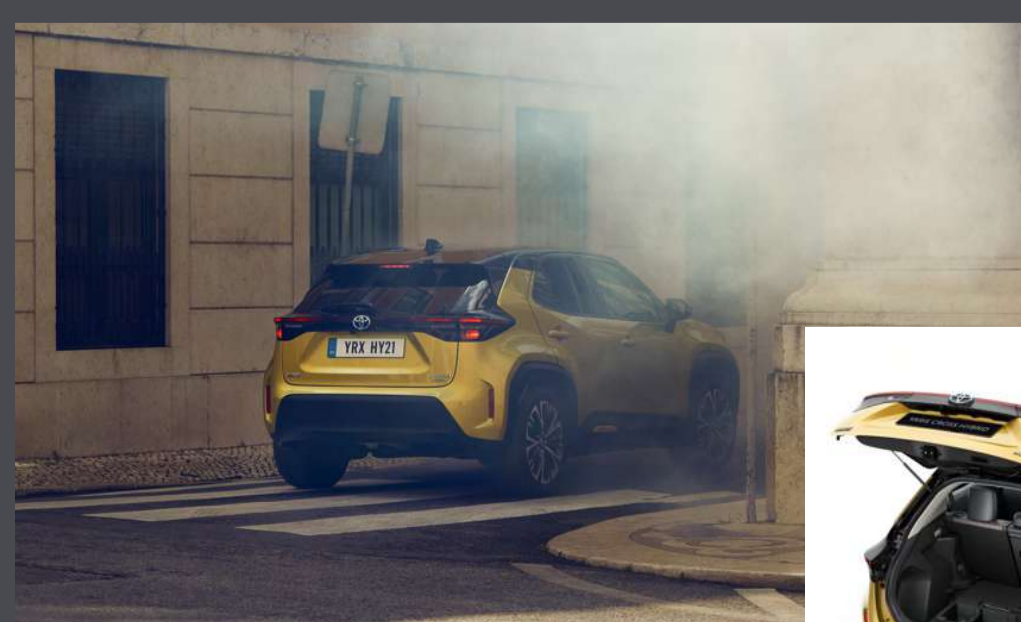

TRUNK
ORGANIZER

PW2410D004