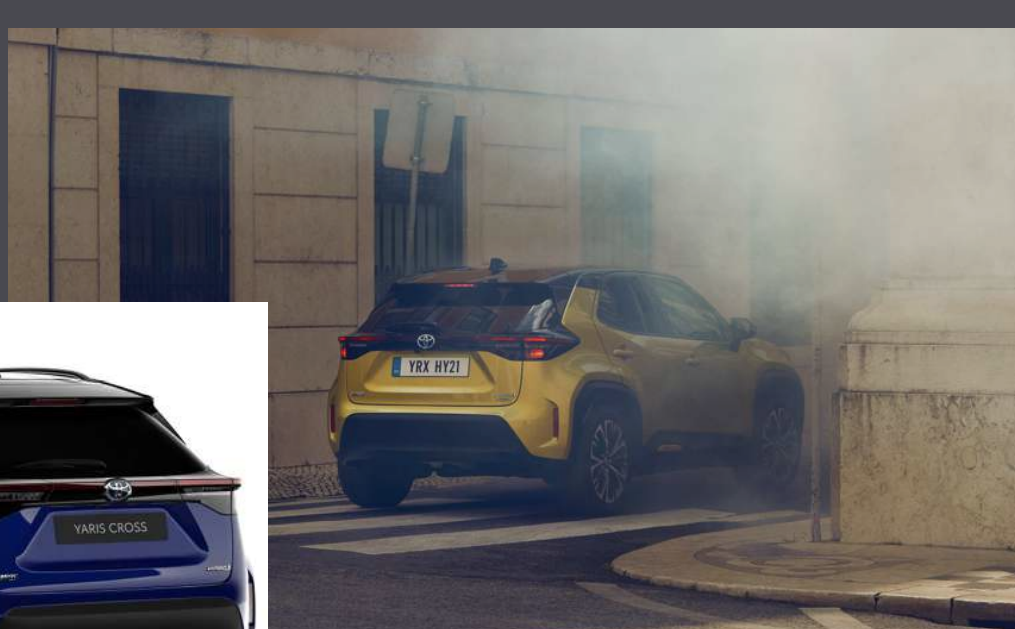

ΠΛΑΙΝΑ ΠΡΟΣΤΑΤΕΥΤΙΚΑ
ΠΟΡΤΩΝ

PW1700D000

ΟΠΙΣΘΙΟ
ΔΙΑΚΟΣΜΗΤΙΚΟ
ΧΡΩΜΙΟΥ

PW4050D11101