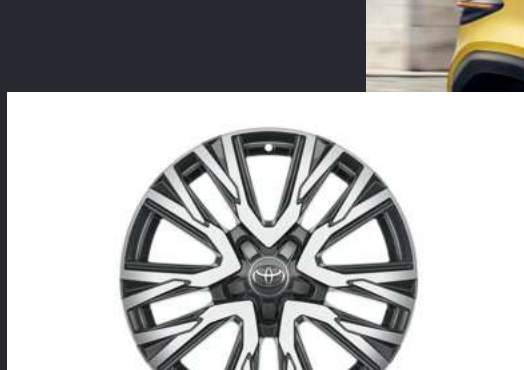

ΚΕΝΤΡΙΚΑ ΚΑΠΑΚΙΑ
ΑΣΗΜΙ ΓΥΑΛΙΣΤΕΡΑ

PW45810006