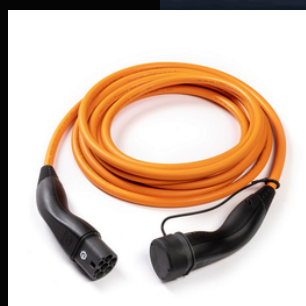

ΚΑΛΩΔΙΟ ΦΟΡΤΙΣΗΣ
MODE 3 - 5Μ

PZ42DT0B24

ΚΑΛΩΔΙΟ ΦΟΡΤΙΣΗΣ
MODE 3 - 7,5Μ

PZ42DT0B25