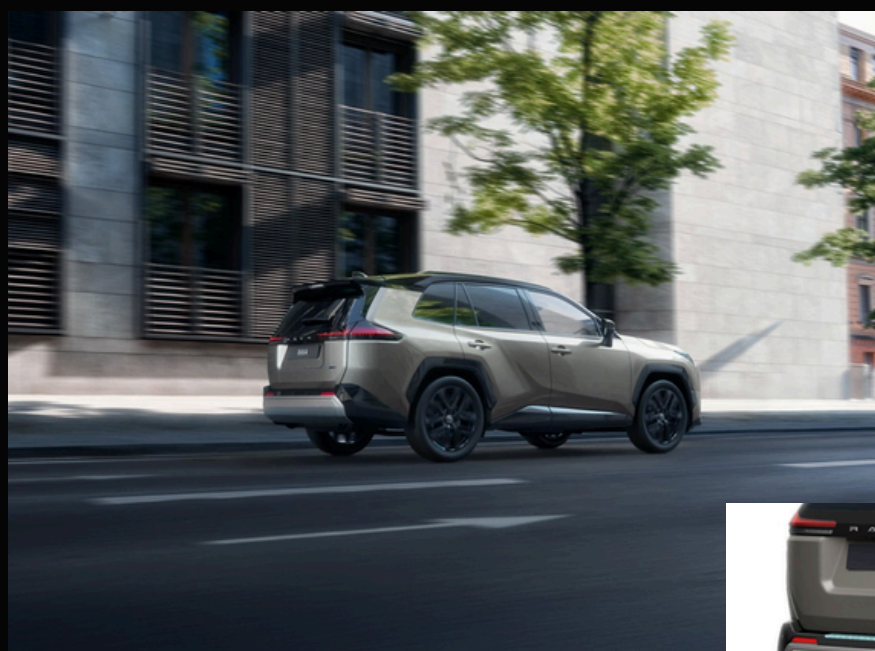

ΑΞΕΣΟΥΑΡ ΠΡΟΣΤΑΣΙΑΣ