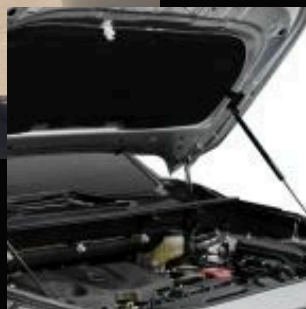

ΔΙΑΧΩΡΙΣΤΙΚΟ ΚΑΤΟΙΚΙΔΙΩΝ
PW2550R020 (ΔΙΑΧΩΡΙΣΤΙΚΟ
ΚΑΘΙΣΜΑΤΩΝ)
PW2550R021 (ΔΙΑΧΩΡΙΣΤΙΚΟ
ΠΟΡΤΜΠΑΓΚΑΣ)

ΠΡΟΣΤΑΤΕΥΤΙΚΟ ΠΟΡΤΜΠΑΓΚΑΣ
ΓΙΑ ΚΑΤΟΙΚΙΔΙΑ/ΦΟΡΤΙΟ

PW2410R003

ΑΞΕΣΟΥΑΡ ΕΣΩΤΕΡΙΚΟΥ

ΑΜΟΡΤΙΣΕΡ ΚΑΠΟ

PW4A10R009

ΑΞΕΣΟΥΑΡ ΠΡΟΣΤΑΣΙΑΣ