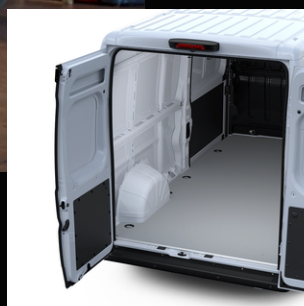

ΠΑΤΩΜΑΤΑ - PREMIUM ΣΥΣΤΗΜΑ ΡΑΦΙΩΝ

PREMIUM ΑΝΤΙΟΛΙΣΘΗΤΙΚΟ ΠΑΤΩΜΑ ΓΙΑ ΕΓΚΑΤΑΣΤΑΣΗ ΡΑΦΙΩΝ

PZ4L1H3070 - L2 - 4 ΠΟΡΤΕΣ

PZ4L1H3060 - L2 - 5 ΠΟΡΤΕΣ

PZ4L1H4070 - L3 - 4 ΠΟΡΤΕΣ

PZ4L1H4060 - L3 - 5 ΠΟΡΤΕΣ

ΡΑΦΙΑ ΑΛΟΥΜΙΝΙΟΥ