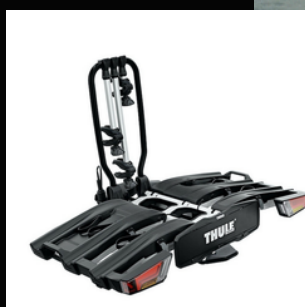

- ΣΥΜΒΑΤΗ ΜΕ ΚΑΛΩΔΙΣΜΟ 13 PIN.
- ΑΠΑΙΤΗΣΕΙΣ ΟΧΗΜΑΤΟΣ: ΤΟ ΟΧΗΜΑ ΠΡΕΠΕΙ ΝΑ ΕΧΕΙ ΤΗ ΔΥΝΑΤΟΤΗΤΑ ΕΓΚΑΤΑΣΤΑΣΗΣ ΚΟΤΣΑΔΟΡΟΥ.
- ΟΡΙΟ ΦΟΡΤΙΟΥ ΚΟΤΣΑΔΟΡΟΥ: ΑΝΑΤΡΕΞΤΕ ΣΤΟ ΕΓΧΕΙΡΙΔΙΟ ΧΡΗΣΗΣ ΤΟΥ ΟΧΗΜΑΤΟΣ ΣΑΣ ΓΙΑ ΝΑ ΕΠΙΒΕΒΑΙΩΣΕΤΕ ΤΗ ΜΕΓΙΣΤΗ ΚΑΘΕΤΗ ΙΚΑΝΟΤΗΤΑ ΦΟΡΤΩΣΗΣ ΤΟΥ ΚΟΤΣΑΔΟΡΟΥ.
- ΟΡΙΟ ΦΟΡΤΙΟΥ ΒΑΣΗΣ ΠΟΔΗΛΑΤΟΥ: ΑΝΑΤΡΕΞΤΕ ΣΤΟ ΕΓΧΕΙΡΙΔΙΟ ΟΔΗΓΙΩΝ ΕΓΚΑΤΑΣΤΗΣΗΣ ΓΙΑ ΝΑ ΕΠΙΒΕΒΑΙΩΣΕΤΕ ΤΟ ΜΕΓΙΣΤΟ ΒΑΡΟΣ ΠΟΥ ΥΠΟΣΤΗΡΙΖΕΤΑΙ ΑΠΟ ΤΙΣ ΒΑΣΕΙΣ ΠΟΔΗΛΑΤΟΥ.