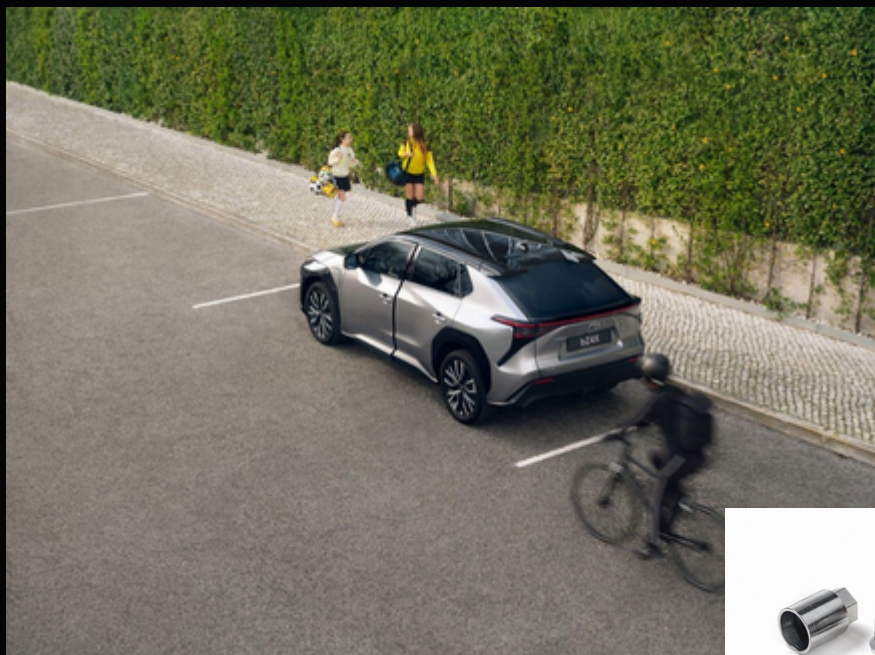

Με τα αξεσουάρ εξωτερικού Τογυοτα μπορείτε να του δώσετε τις προσωπικές νότες που θα κάνουν το αυτοκίνητό σας μοναδικό.

**ΟΠΙΣΘΙΟ ΧΑΜΗΛΟ
ΔΙΑΚΟΣΜΗΤΙΚΟ
PW40542010N6**

**ΠΛΑΪΝΑ ΔΙΑΚΟΣΜΗΤΙΚΑ
PW15642010N6**

ΑΞΕΣΟΥΑΡ ΕΞΩΤΕΡΙΚΟΥ