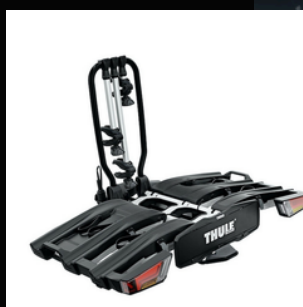

PW962YS005

ΒΑΣΗ THULE
VELOCOMPACT -
3 ΠΟΔΗΛΑΤΩΝ

PW962YS011

ΒΑΣΗ THULE
EASYFOLD XT -
3 ΠΟΔΗΛΑΤΩΝ

PW962YS007

- ΣΥΜΒΑΤΗ ΜΕ ΚΑΛΩΔΙΣΩΣΗ 13 PIN.
- ΑΠΑΙΤΗΣΕΙΣ ΟΧΗΜΑΤΟΣ: ΤΟ ΟΧΗΜΑ ΠΡΕΠΕΙ ΝΑ ΕΧΕΙ ΤΗ ΔΥΝΑΤΟΤΗΤΑ ΕΓΚΑΤΑΣΤΑΣΗΣ ΚΟΤΣΑΔΟΡΟΥ.
- ΟΡΙΟ ΦΟΡΤΙΟΥ ΚΟΤΣΑΔΟΡΟΥ: ΑΝΑΤΡΕΞΤΕ ΣΤΟ ΕΓΧΕΙΡΙΔΙΟ ΧΡΗΣΗΣ ΤΟΥ ΟΧΗΜΑΤΟΣ ΣΑΣ ΓΙΑ ΝΑ ΕΠΙΒΕΒΑΙΩΣΕΤΕ ΤΗ ΜΕΓΙΣΤΗ ΚΑΘΕΤΗ ΙΚΑΝΟΤΗΤΑ ΦΟΡΤΩΣΗΣ ΤΟΥ ΚΟΤΣΑΔΟΡΟΥ.
- ΟΡΙΟ ΦΟΡΤΙΟΥ ΒΑΣΗΣ ΠΟΔΗΛΑΤΟΥ: ΑΝΑΤΡΕΞΤΕ ΣΤΟ ΕΓΧΕΙΡΙΔΙΟ ΟΔΗΓΙΩΝ ΕΓΚΑΤΑΣΤΗΣΗΣ ΓΙΑ ΝΑ ΕΠΙΒΕΒΑΙΩΣΕΤΕ ΤΟ ΜΕΓΙΣΤΟ ΒΑΡΟΣ ΠΟΥ ΥΠΟΣΤΗΡΙΖΕΤΑΙ ΑΠΟ ΤΙΣ ΒΑΣΕΙΣ ΠΟΔΗΛΑΤΟΥ.