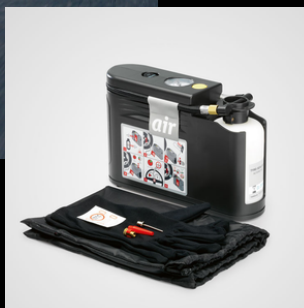

PW45600013 (ΧΡΩΜΕ)

PW45600023 (ΜΑΥΡΟ)

ΚΙΤ ΕΠΙΣΚΕΥΗΣ ΕΛΑΣΤΙΚΩΝ

448900D040

ΑΝΤΑΛΛΑΚΤΙΚΟ ΜΠΟΥΚΑΛΙ

200ML

426060D020

ΑΞΕΣΟΥΑΡ ΠΡΟΣΤΑΣΙΑΣ