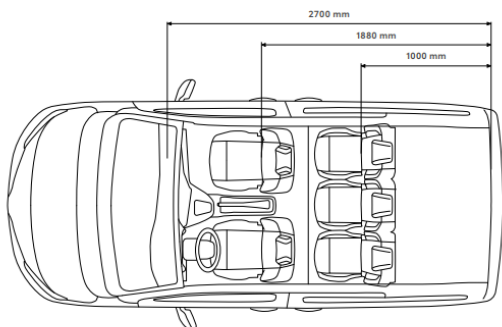

- TOYOTA EURO CARE

ROADSIDE
ASSISTANCE

РАЗМЕРИ

L1 4+1 места

L2 6+1 места

ЦВЕТОВЕ

БЕЗ ДОПЛАЩАНЕ

ДОПЛАЩАНЕ - 990лв