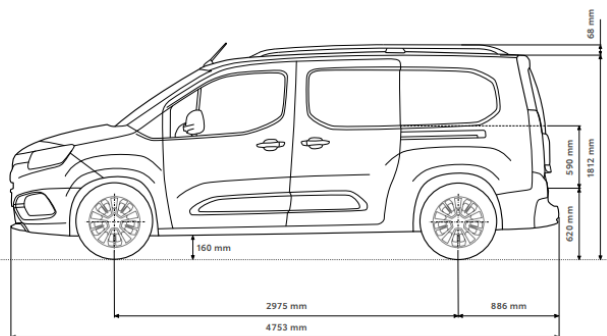

- TOYOTA EURO CARE

ROADSIDE
ASSISTANCE

РАЗМЕРИ

L1 4+1 места

L2 6+1 места

ЦВЕТОВЕ

БЕЗ ДОПЛАЩАНЕ

ДОПЛАЩАНЕ - 990лв