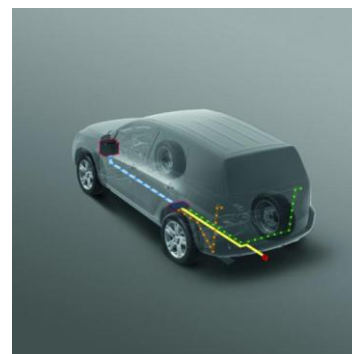

13P окабеляване за теглич

PZ4L0H056J	263€ | 514.38лв.