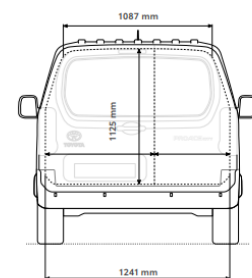

- TOYOTA EURO CARE

ROADSIDE
ASSISTANCE

РАЗМЕРИ

L1 4+1 места

L2 6+1 места

ЦВЕТОВЕ

БЕЗ ДОПЛАЩАНЕ

ДОПЛАЩАНЕ - 990лв