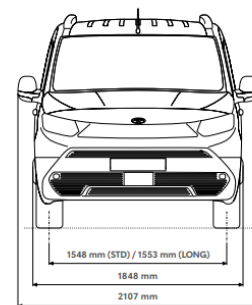

- TOYOTA EURO CARE

ROADSIDE
ASSISTANCE

РАЗМЕРИ

L1 4+1 места

L2 6+1 места

ЦВЕТОВЕ

БЕЗ ДОПЛАЩАНЕ

ДОПЛАЩАНЕ - 990лв