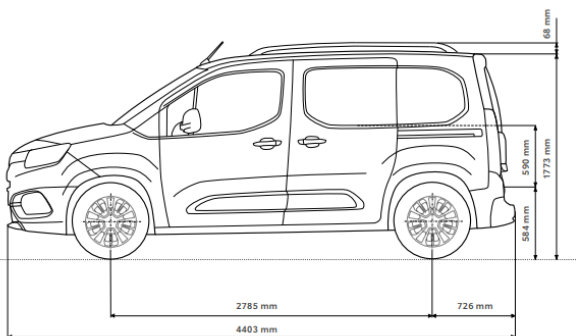

- TOYOTA EURO CARE

ROADSIDE
ASSISTANCE

РАЗМЕРИ

L1 4+1 места

L2 6+1 места

ЦВЕТОВЕ

БЕЗ ДОПЛАЩАНЕ

ДОПЛАЩАНЕ - 990лв