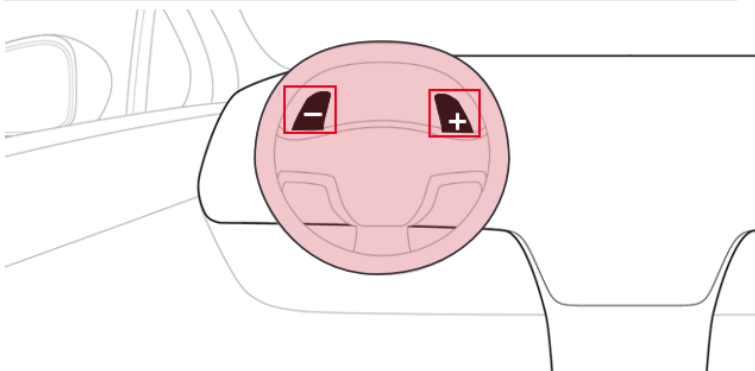

РЕГУЛИРУЕМО НИВО НА РЕГЕНЕРАТИВНО СПИРАНЕ

RB преобразува кинетичната енергия от електрическия мотор в енергия по време на инертно спиране и спиране

=

Дава резултат в подобряване на пробега

Пера на волана

Възможност за регенерация в три режима:

Light

Medium

Strong

Колкото по-силен е RB, толкова повече електричество се изпраща за презареждане в