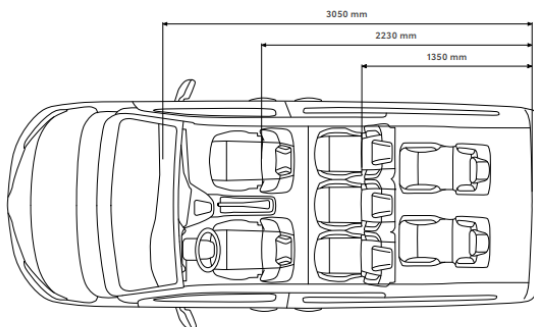

- TOYOTA EURO CARE

ROADSIDE
ASSISTANCE

РАЗМЕРИ

L1 4+1 места

L2 6+1 места

ЦВЕТОВЕ

БЕЗ ДОПЛАЩАНЕ

ДОПЛАЩАНЕ - 990лв