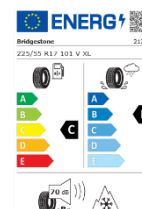

2190€ | 4283.27 лв.

Комплект зимни гуми FALKEN с алуминиеви джанти 17" TMEWA00138UY

2264 € | 4428 лв.

Комплект зимни гуми Goodyear с алуминиеви джанти 17" TMEWA00022XY

1319€ | 2579.74 лв.

Комплект зимни гуми Bridgestone със стоманени джанти 16" TMEWS00190DY

32 € | 62.59 лв.

Ограничител на товара PZ4L1H063300

Комплект от 2 броя.

Здрав и функционален ограничител за тежки товари, който ги стабилизира на място и ги предпазва от плъзгане.

81 € | 158.42 лв.

Сгъваем ограничител на товара PZ4L1H063400

Комплекс от 2 броя, за една рейка. Сгъваемият ограничител за товар подпомага фиксирането на дълги и тесни товари. Идеален при транспортиране на дъски, тръби и др.

195€ | 381.37 лв.

Голям ски или сноуборд държач PZ4030063600

Изключително лесни за употреба държачи за ски – от 5 до 6 чифта ски (в зависимост от размера на ските) или до 4 сноуборда. Ските/сноубордът се закрепват здраво между два предпазващи гумени профила, които са част от оборудването.

272€ | 531.99 лв.

Напречна греда за покрива – 1 брой PZ4L0H061200

Алуминиевият багажник на покрива на Toyota е специално направен, за да добави допълнително измерение към товароносимостта на вашия автомобил. Той е лесен за инсталиране, предлага възможност за пълно заключване и има плавен аеродинамичен профил, който намалява шума от вятъра. Концепцията на багажника предлага бързо закрепване, което ви позволява да го комбинирате с допълнителни приспособления за вашите специфични транспортни нужди. В случай, че инсталирате 2 рейки, максималната товароносимост е 100 кг. В случай, че инсталирате 3 рейки, максималната товароносимост е 150 кг.

Кутии за покрива

Alpin	PW30800017
XL	PW30800015
L	PW30800013
M	PW30800011

2124 € | 4154.18 лв.

1719 € | 3362.07 лв.

1443 € | 2822.26 лв.

1312 € | 2566.05 лв.