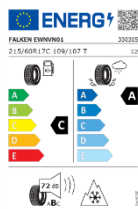

754€ | 1474.70 лв.

Разглобяем теглич PZ4L0H055800

476€ | 930.98 лв.

Фиксиран теглич PZ4L0H055700

283€ | 553.50 лв.

13P Окабеляване за теглич PZ4L0H056H

2190€ | 4283.27 лв.

Комплект зимни гуми FALKEN с алуминиеви джанти 17" TMEWA00138UY