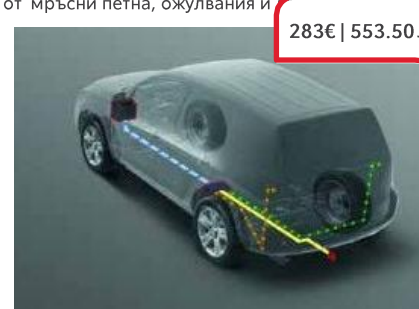

283€ | 553.50 лв.

13P Окабеляване за теглич PZ4L0H056H