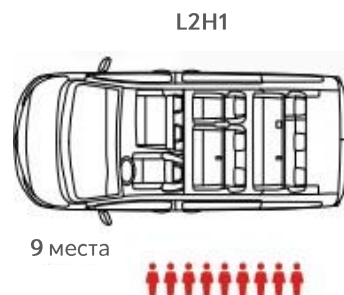

ЕКСТЕРИОР

- LED дневни светлини
- LED фарове
- LED фарове за мъгла
- Брони, дръжки на вратите и огледала в цвета на купето
- Неотваряеми прозорци за 2-ри ред седалки
- Затъмнени задни стъкла
- Гуми с размер 225/55/R17C със стоманени колела и тасове