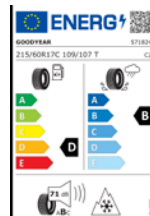

Комплект зимни гуми Goodyear с алуминиеви джанти 17" TMEWA00022XY

1319€ | 2579.74 лв.