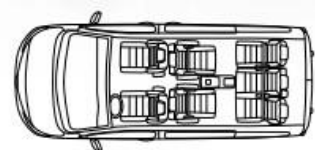

(Допълнително оборудване над ниво STYLE)

LUXURY

ДИЗЕЛ

L2H1

7 места

Изображенията са илюстративни.

ЕКСТЕРИОР

- Два ключа
- Възможност за отключване и заключване на автомобила с едно докосване
- Стартиране и гасене на двигателя посредством бутон
- Отваряне на странични електрически врати с крак
- 2 странични електрически плъзгащи врати
- Автоматично отваряне и затваряне на страничните огледала
- Предни паркинг сензори
- Задни паркинг сензори
- Алюминиеви двутонови джанти с гуми 225/55/R17
- Странични огледала с електрическо регулиране и отопление и автоматично прибиране
- Система за следене на мъртвата точка с индикация в страничните огледала (BSM)
- LED интериорно осветление за всички места
- Единична багажна врата отваряща се вертикално с функция за отваряне на прозорец