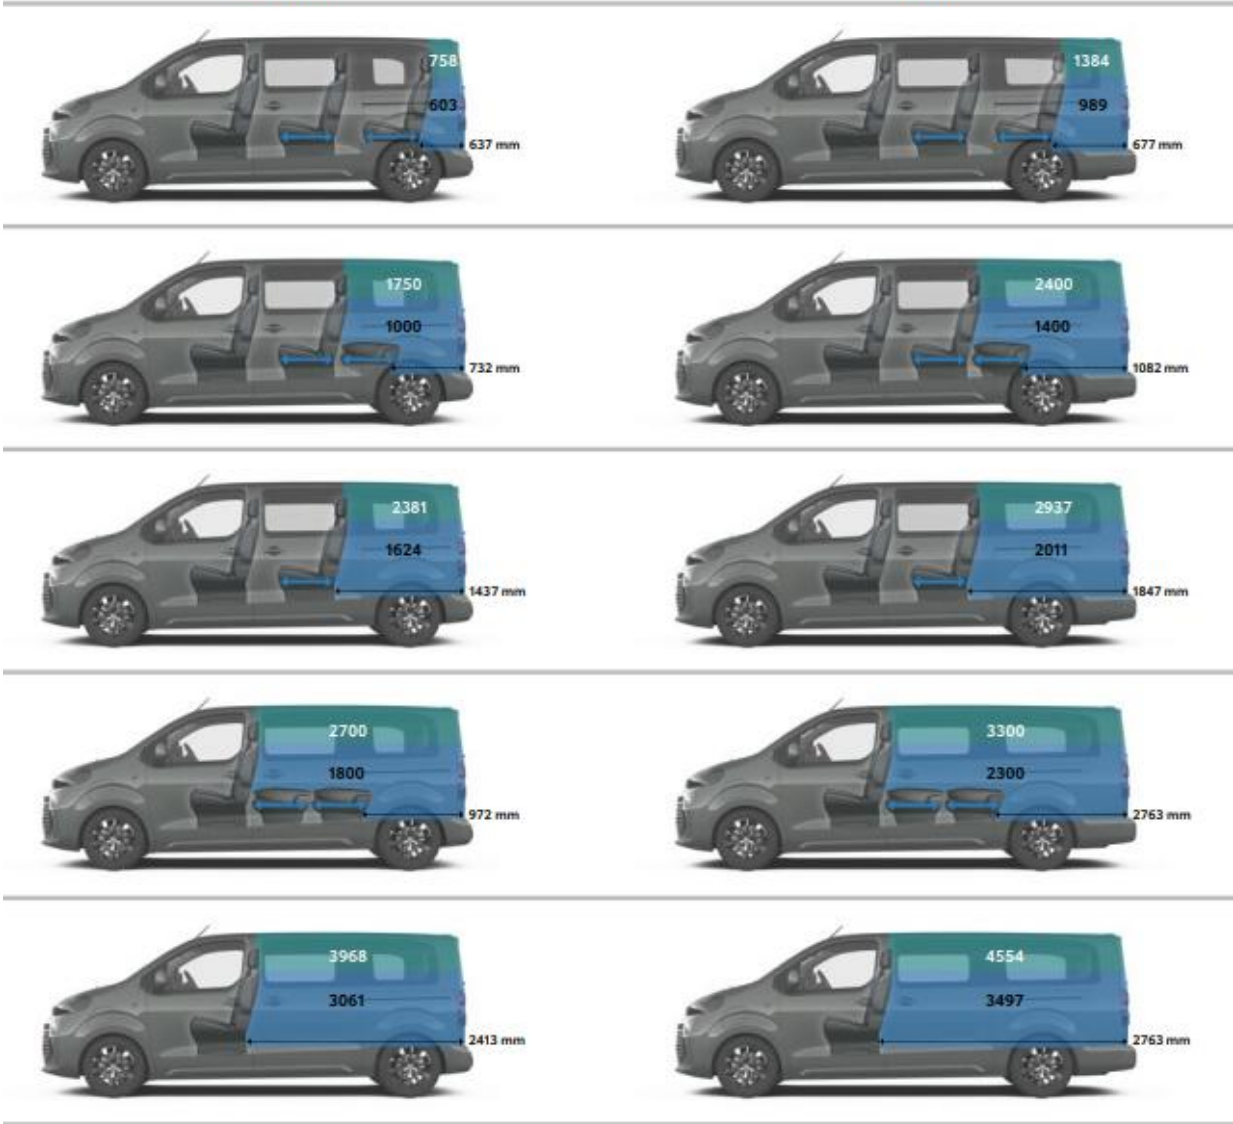

РАЗМЕРИ

MEDIUM

LONG