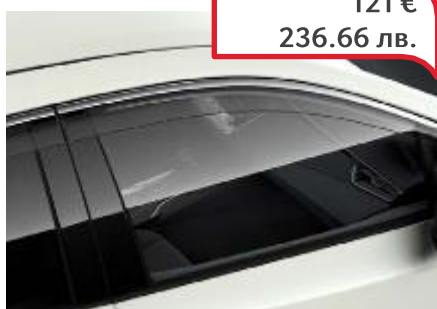

90 €
176.02 лв.

Комплект гумени стелки
PW21002006

121 €
236.66 лв.

Ветрозаборници за предните
врати
0816312810

85 €
166.25 лв.

Комплект секретни гайки
PW45600013

424 €
829.27 лв.

Багажни греди за покрива 2 броя
PW30102001