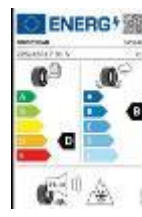

1164 €
2276.59 лв.

Комплект зимни гуми Fulda със
стоманени джанти 16"
TMEWS020102Y

1876 €
3669.14 лв.

Комплект зимни гуми Bridgestone с
алуминиеви джанти 16"
TMEWA02483DY

2187 €
4277.40 лв.

Комплект зимни гуми
Goodyear с алуминиеви джанти 17"
TMEWA02164XY