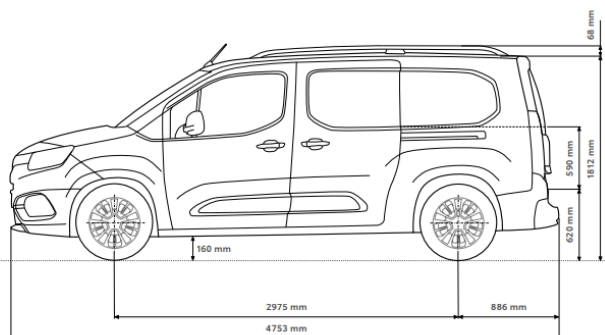

ТЕХНИЧЕСКИ ХАРАКТЕРИСТИКИ

		БЕНЗИН	ДИЗЕЛ	ДИЗЕЛ	ДИЗЕЛ
		1.2 / 110 к.с. 6 MT S&S	1.5 D / 102 к.с. 6 MT S&S	1.5 D / 130 к.с. 6 MT S&S	1.5 D / 130 к.с. 8AT S&S
Работен обем на двигателя	см³	1 199	1 499	1499	1499
Максимална мощност	к.с. при об./мин	110/5500	102/3500	130/3500	130/3500
Максимален въртящ момент	Нм при об./мин	205/1750	250/1750	300/1750	300/1750
Трансмисия	MT / AT	6 MT	6 MT	6 MT	8 AT
Максимална скорост	км / ч	174	170	184	184
Ускорение (0 - 100 км / ч)	секунди	11.5-12.1	12,5	10,7	10,7
Разход (комбиниран цикъл)**	л / 100 км	6.5-6.7	5.4-5.6	5.6-5.8	4.2-4.6
Емисии CO₂** (комбиниран цикъл)	г / км	146-152	141-146	146-152	147-152
Обем на резервоара за гориво	литри	53	53	53	53
Екологична норма	стандарт	Euro 6.4	Euro 6.4	Euro 6.4	Euro 6.4

* Разходът на гориво и емисиите на CO₂ са измерени в контролирана среда според Директива 80/1268/ЕЕС. Стилът на шофиране, както и други условия (пътна настилка, трафик, товар, брой пътници и др.) променят реалните показатели.

ЦВЕТОВЕ

БЕЗ
ДОПЛАЩАНЕ

ДОПЛАЩАНЕ – 506.18 € | 990 лв.

РАЗМЕРИ

- ✓ Гаранция срещу перфорация от корозия: 6 години
- ✓ Специални условия на финансиране с Optimal Leasing & Professional Leasing

ДО
10 ГОДИНИ
ВЪЗРАСТ НА
АВТОМОБИЛА
**TOYOTA
RELAX
ГАРАНЦИЯ***

*Съгласно условията на Toyota Relax

- ✓ TOYOTA EUROCARE

ROADSIDE
ASSISTANCE