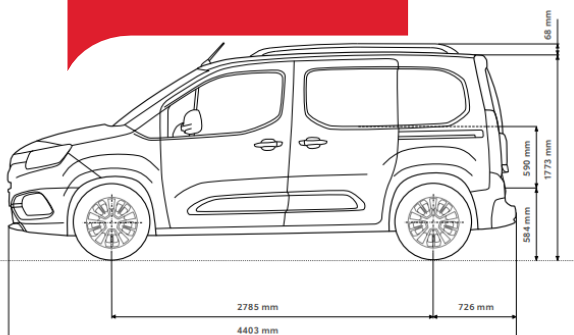

ТЕХНИЧЕСКИ ХАРАКТЕРИСТИКИ

		БЕНЗИН	ДИЗЕЛ	ДИЗЕЛ	ДИЗЕЛ
		1.2 / 110 к.с. 6 MT S&S	1.5 D / 102 к.с. 6 MT S&S	1.5 D / 130 к.с. 6 MT S&S	1.5 D / 130 к.с. 8AT S&S
Работен обем на двигателя	см³	1 199	1 499	1499	1499
Максимална мощност	к.с. при об./мин	110/5500	102/3500	130/3500	130/3500
Максимален въртящ момент	Нм при об./мин	205/1750	250/1750	300/1750	300/1750
Трансмисия	MT / AT	6 MT	6 MT	6 MT	8 AT
Максимална скорост	км / ч	174	170	184	184
Ускорение (0 - 100 км / ч)	секунди	11.5-12.1	12,5	10,7	10,7
Разход (комбиниран цикъл)**	л / 100 км	6.5-6.7	5.4-5.6	5.6-5.8	4.2-4.6
Емисии CO₂** (комбиниран цикъл)	г / км	146-152	141-146	146-152	147-152
Обем на резервоара за гориво	литри	53	53	53	53
Екологична норма	стандарт	Euro 6.4	Euro 6.4	Euro 6.4	Euro 6.4

* Разходът на гориво и емисиите на CO₂ са измерени в контролирана среда според Директива 80/1268/ЕЕС. Стилът на шофиране, както и други условия (пътна настилка, трафик, товар, брой пътници и др.) променят реалните показатели.

ЦВЕТОВЕ

БЕЗ
ДОПЛАЩАНЕ

ДОПЛАЩАНЕ – 506.18 € | 990 лв.

РАЗМЕРИ

- ✓ Гаранция срещу перфорация от корозия: 6 години
- ✓ Специални условия на финансиране с Optimal Leasing & Professional Leasing

ДО
10 ГОДИНИ
ВЪЗРАСТ НА
АВТОМОБИЛА
**TOYOTA
RELAX
ГАРАНЦИЯ***

*Съгласно условията на Toyota Relax

- ✓ TOYOTA EUROCARE

ROADSIDE
ASSISTANCE