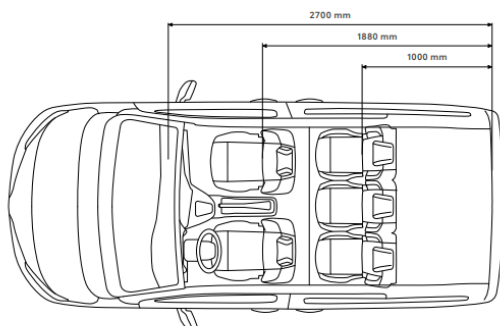

ТЕХНИЧЕСКИ ХАРАКТЕРИСТИКИ

		БЕНЗИН	ДИЗЕЛ	ДИЗЕЛ	ДИЗЕЛ
		1.2 / 110 к.с. 6 MT S&S	1.5 D / 102 к.с. 6 MT S&S	1.5 D / 130 к.с. 6 MT S&S	1.5 D / 130 к.с. 8AT S&S
Работен обем на двигателя	см³	1 199	1 499	1499	1499
Максимална мощност	к.с. при об./мин	110/5500	102/3500	130/3500	130/3500
Максимален въртящ момент	Нм при об./мин	205/1750	250/1750	300/1750	300/1750
Трансмисия	MT / AT	6 MT	6 MT	6 MT	8 AT
Максимална скорост	км / ч	174	170	184	184
Ускорение (0 - 100 км / ч)	секунди	11.5-12.1	12,5	10,7	10,7
Разход (комбиниран цикъл)**	л / 100 км	6.5-6.7	5.4-5.6	5.6-5.8	4.2-4.6
Емисии CO₂** (комбиниран цикъл)	г / км	146-152	141-146	146-152	147-152
Обем на резервоара за гориво	литри	53	53	53	53
Екологична норма	стандарт	Euro 6.4	Euro 6.4	Euro 6.4	Euro 6.4

* Разходът на гориво и емисиите на CO₂ са измерени в контролирана среда според Директива 80/1268/ЕЕС. Стилът на шофиране, както и други условия (пътна настилка, трафик, товар, брой пътници и др.) променят реалните показатели.

ЦВЕТОВЕ

БЕЗ
ДОПЛАЩАНЕ

ДОПЛАЩАНЕ – 506.18 € | 990 лв.

РАЗМЕРИ

- ✓ Гаранция срещу перфорация от корозия: 6 години
- ✓ Специални условия на финансиране с Optimal Leasing & Professional Leasing

ДО
10 ГОДИНИ
ВЪЗРАСТ НА
АВТОМОБИЛА
**TOYOTA
RELAX
ГАРАНЦИЯ***

*Съгласно условията на Toyota Relax

- ✓ TOYOTA EUROCARE

ROADSIDE
ASSISTANCE