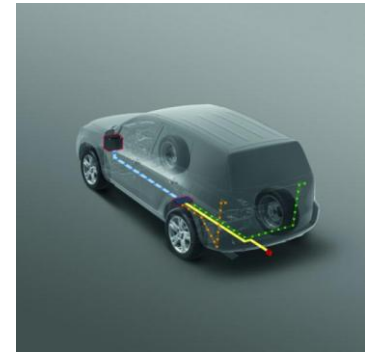

# АКСЕСОАРИ

**Фиксиран теглич**

L1 PZ4L0H5550	446€   872.30лв.
L2 PZ4L0H5551	446€   872.30лв.

**Разглобяем теглич**

L1 PZ4L0H5552	666€   1302.58лв.
L2 PZ4L0H5553	735€   1437.54лв.

**13P окабеляване за теглич**