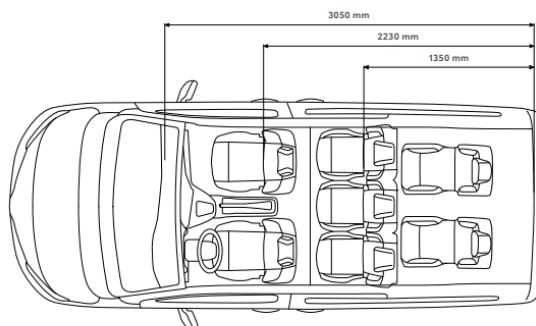

ТЕХНИЧЕСКИ ХАРАКТЕРИСТИКИ

		БЕНЗИН	ДИЗЕЛ	ДИЗЕЛ	ДИЗЕЛ
		1.2 / 110 к.с. 6 MT S&S	1.5 D / 102 к.с. 6 MT S&S	1.5 D / 130 к.с. 6 MT S&S	1.5 D / 130 к.с. 8AT S&S
Работен обем на двигателя	см³	1 199	1 499	1499	1499
Максимална мощност	к.с. при об./мин	110/5500	102/3500	130/3500	130/3500
Максимален въртящ момент	Нм при об./мин	205/1750	250/1750	300/1750	300/1750
Трансмисия	MT / AT	6 MT	6 MT	6 MT	8 AT
Максимална скорост	км / ч	174	170	184	184
Ускорение (0 - 100 км / ч)	секунди	11.5-12.1	12,5	10,7	10,7
Разход (комбиниран цикъл)**	л / 100 км	6.5-6.7	5.4-5.6	5.6-5.8	4.2-4.6
Емисии CO₂** (комбиниран цикъл)	г / км	146-152	141-146	146-152	147-152
Обем на резервоара за гориво	литри	53	53	53	53
Екологична норма	стандарт	Euro 6.4	Euro 6.4	Euro 6.4	Euro 6.4

* Разходът на гориво и емисиите на CO₂ са измерени в контролирана среда според Директива 80/1268/ЕЕС. Стилът на шофиране, както и други условия (пътна настилка, трафик, товар, брой пътници и др.) променят реалните показатели.

ЦВЕТОВЕ

БЕЗ
ДОПЛАЩАНЕ

ДОПЛАЩАНЕ – 506.18 € | 990 лв.

РАЗМЕРИ

- ✓ Гаранция срещу перфорация от корозия: 6 години
- ✓ Специални условия на финансиране с Optimal Leasing & Professional Leasing

ДО
10 ГОДИНИ
ВЪЗРАСТ НА
АВТОМОБИЛА
**TOYOTA
RELAX
ГАРАНЦИЯ***

*Съгласно условията на Toyota Relax

- ✓ TOYOTA EUROCARE

ROADSIDE
ASSISTANCE