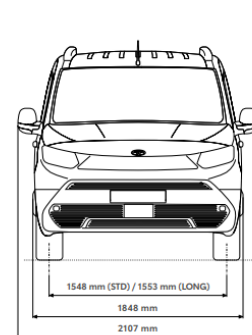

РАЗМЕРИ

- ✓ Гаранция срещу перфорация от корозия: 6 години
- ✓ Специални условия на финансиране с Optimal Leasing & Professional Leasing

ДО
10 ГОДИНИ
ВЪЗРАСТ НА
АВТОМОБИЛА
**TOYOTA
RELAX
ГАРАНЦИЯ***

*Съгласно условията на Toyota Relax

- ✓ TOYOTA EUROCARE

ROADSIDE
ASSISTANCE