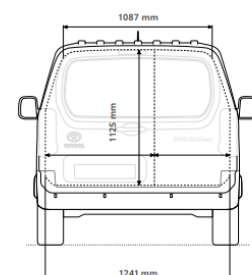

РАЗМЕРИ

- ✓ Гаранция срещу перфорация от корозия: 6 години
- ✓ Специални условия на финансиране с Optimal Leasing & Professional Leasing

ДО
10 ГОДИНИ
ВЪЗРАСТ НА
АВТОМОБИЛА
**TOYOTA
RELAX
ГАРАНЦИЯ***

*Съгласно условията на Toyota Relax

- ✓ TOYOTA EUROCARE

ROADSIDE
ASSISTANCE