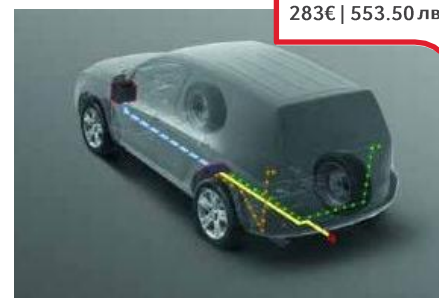

283€ | 553.50 лв.

13P Окабеляване за теглич PZ4L0H056H