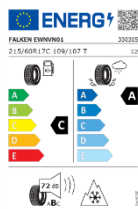

2190€ | 4283.27 лв.

Комплект зимни гуми FALKEN с алуминиеви джанти 17" TMEWA00138UY

2264 € | 4428 лв.