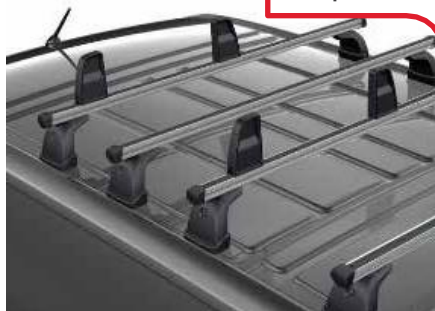

Ограничител на товара PZ4L1H063300

Комплект от 2 броя.

Здрав и функционален ограничител за тежки товари, който ги стабилизира на място и ги предпазва от плъзгане.

81 € | 158.42 лв.