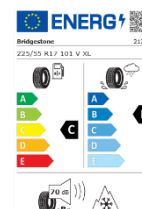

2190€ | 4283.27 лв.

Комплект зимни гуми FALKEN с алуминиеви джанти 17" TMEWA00138UY

2264 € | 4428 лв.

Комплект зимни гуми Goodyear с алуминиеви джанти 17" TMEWA00022XY

1319€ | 2579.74 лв.

Комплект зимни гуми Bridgestone със стоманени джанти 16" TMEWS00190DY

32 € | 62.59 лв.

Ограничител на товара PZ4L1H063300

Комплект от 2 броя.

Здрав и функционален ограничител за тежки товари, който ги стабилизира на място и ги предпазва от плъзгане.

81 € | 158.42 лв.

Сгъваем ограничител на товара PZ4L1H063400

Комплекс от 2 броя, за една рейка. Сгъваемият ограничител за товар подпомага фиксирането на дълги и тесни товари. Идеален при транспортиране на дъски, тръби и др.

195€ | 381.37 лв.

Голям ски или сноуборд държач PZ4030063600

Изключително лесни за употреба държачи за ски – от 5 до 6 чифта ски (в зависимост от размера на ските) или до 4 сноуборда. Ските/сноубордът се закрепват здраво между два предпазващи гумени профила, които са част от оборудването.

272€ | 531.99 лв.

Напечна греда за покрива – 1 брой PZ4L0H061200

Алуминиевият багажник на покрива на Toyota е специално направен, за да добави допълнително измерение към товароносимостта на вашия автомобил. Той е лесен за инсталиране, предлага възможност за пълно заключване и има плавен аеродинамичен профил, който намалява шума от вятъра. Концепцията на багажника предлага бързо закрепване, което ви позволява да го комбинирате с допълнителни приспособления за вашите специфични транспортни нужди. В случай, че инсталирате 2 рейки, максималната товароносимост е 100 кг. В случай, че инсталирате 3 рейки, максималната товароносимост е 150 кг.

Кутии за покрива

Alpin	PW30800017	2124 € | 4154.18 лв.
XL	PW30800015	1719 € | 3362.07 лв.
L	PW30800013	1443 € | 2822.26 лв.
M	PW30800011	1312 € | 2566.05 лв.