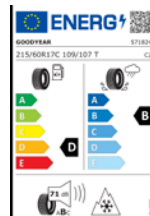

## 13P Окабеляване за теглич PZ4L0H056H

2190€ | 4283.27 лв.

Комплект зимни гуми FALKEN с алуминиеви джанти 17" TMEWA00138UY

2264 € | 4428 лв.

Комплект зимни гуми Goodyear с алуминиеви джанти 17" TMEWA00022XY