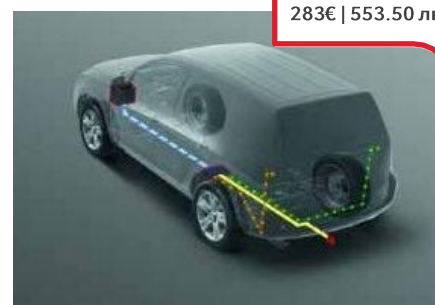

754€ | 1474.70 лв.

**Разглюбяем теглич
PZ4L0H055800**

476€ | 930.98 лв.

**Фиксиран теглич
PZ4L0H055700**

283€ | 553.50 лв.

**13P Окабеляване за теглич
PZ4L0H056H**

2190€ | 4283.27 лв.

Комплект зимни гуми FALKEN с алуминиеви джанти 17" TMEWA00138UY