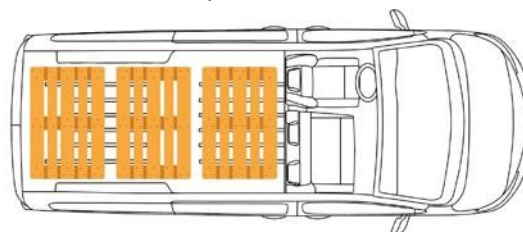

ДЪЛГА БАЗА 3 ЕВРОПАЛЕТА - 6,1 m³

ОБЕМ НА ТОВАРНОТО ОТДЕЛЕНИЕ	СРЕДНА	ДЪЛГА
Общ обем (m³)	5,3	6,1
Вместимост брой европалети	3	3

- ☒ Toyota Relax: гаранция до 10 ГОДИНИ при сервизно обслужване в TOYOTA на всяка 1 година/15 000 км
- ☒ Гаранция срещу перфорация от корозия: 6 години
- ☒ Специални условия на финансиране с Toyota Optimal Leasing & Toyota Professional Leasing