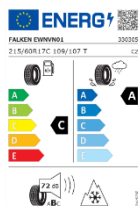

754€ | 1474.70 лв.

**Разглюбяем теглич
PZ4L0H055800**

476€ | 930.98 лв.

**Фиксиран теглич
PZ4L0H055700**

283€ | 553.50 лв.

**13P Окабеляване за теглич
PZ4L0H056H**

2190€ | 4283.27 лв.

Комплект зимни гуми FALKEN с алуминиеви джанти 17" TMEWA00138UY