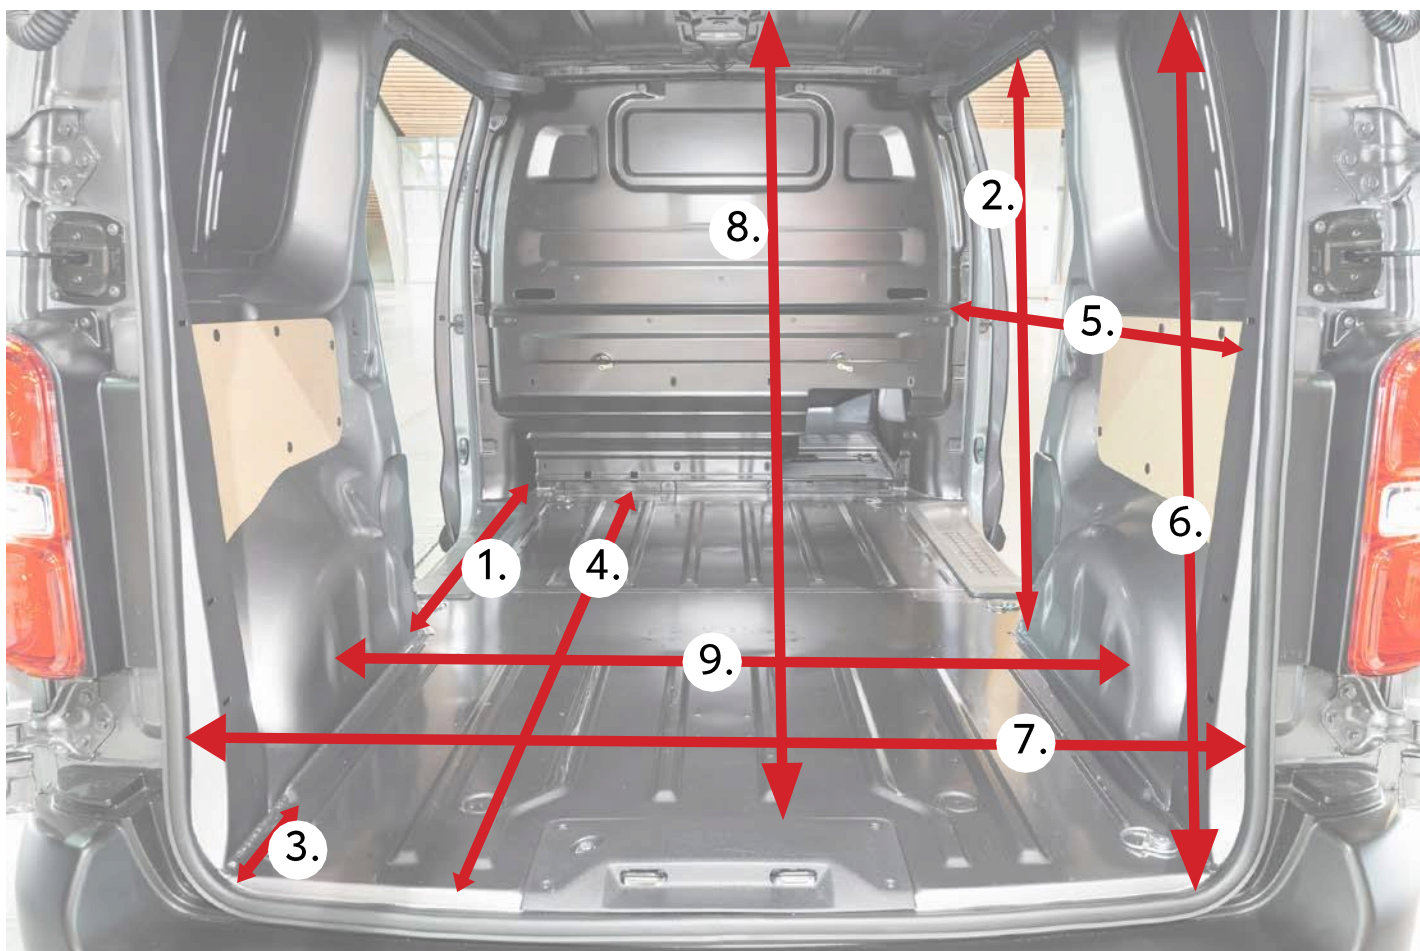

РАЗМЕРИ

РАЗМЕРИ НА ТОВАРНОТО ОТДЕЛЕНИЕ (mm)

1. Широчина на плъзгаща се врата	935
2. Височина на плъзгаща се врата	2 241
3. От калник до задна врата за L1H1/L2H1	300/650
4. Дължина на пода от задна врата до преградна стена за кабина L1H1/L2H1/Crew Style	2512/2862/2018
5. Дължина от задната врата до предната стена за кабина в най-изпъкналата и част L1H1/L2H1/Crew Style	2185/2535/1587
6. Височина задни врати	1 220
7. Широчина на задни врати	1282
8. Максимална височина на товар от под до таван	1 397
9. Максимална широчина за товар от калник до калник	1 258

- ☑ Toyota Relax: гаранция до 10 ГОДИНИ при сервизно обслужване в TOYOTA на всяка 1 година/15 000 км
- ☑ Гаранция срещу перфорация от корозия: 6 години
- ☑ Специални условия на финансиране с Toyota Optimal Leasing & Toyota Professional Leasing