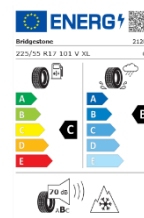

Комплект зимни гуми Bridgestone със стоманени джанти 16" TMEWS00190DY

940€ | 1838.48 лв.