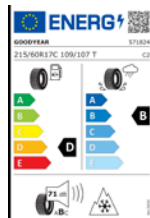

Комплект зимни гуми Goodyear с алуминиеви джанти 17" TMEWA00022XY

1390€ | 2718.60 лв.