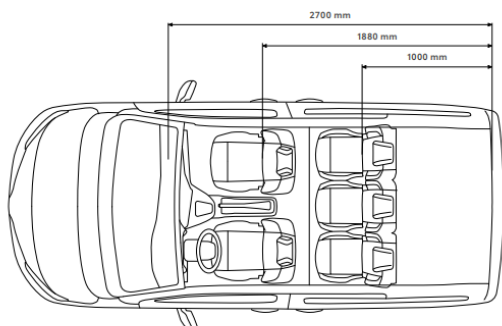

ТЕХНИЧЕСКИ ХАРАКТЕРИСТИКИ

		БЕНЗИН	ДИЗЕЛ	ДИЗЕЛ	ДИЗЕЛ
		1.2 / 110 к.с. 6 MT S&S	1.5 D / 102 к.с. 6 MT S&S	1.5 D / 130 к.с. 6 MT S&S	1.5 D / 130 к.с. 8AT S&S
Работен обем на двигателя	см³	1 199	1 499	1499	1499
Максимална мощност	к.с. при об./мин	110/5500	102/3500	130/3500	130/3500
Максимален въртящ момент	Нм при об./мин	205/1750	250/1750	300/1750	300/1750
Трансмисия	MT / AT	6 MT	6 MT	6 MT	8 AT
Максимална скорост	км / ч	174	170	184	184
Ускорение (0 - 100 км / ч)	секунди	11.5-12.1	12,5	10,7	10,7
Разход (комбиниран цикъл)**	л / 100 км	6.5-6.7	5.4-5.6	5.6-5.8	4.2-4.6
Емисии CO₂** (комбиниран цикъл)	г / км	146-152	141-146	146-152	147-152
Обем на резервоара за гориво	литри	53	53	53	53
Екологична норма	стандарт	Euro 6.4	Euro 6.4	Euro 6.4	Euro 6.4

* Разходът на гориво и емисиите на CO₂ са измерени в контролирана среда според Директива 80/1268/ЕЕС. Стилът на шофиране, както и други условия (пътна настилка, трафик, товар, брой пътници и др.) променят реалните показатели.

ЦВЕТОВЕ

БЕЗ
ДОПЛАЩАНЕ

ДОПЛАЩАНЕ – 506.18 € | 990 лв.

РАЗМЕРИ

- ✓ Гаранция срещу перфорация от корозия: 6 години
- ✓ Специални условия на финансиране с Optimal Leasing & Professional Leasing

ДО
10 ГОДИНИ
ВЪЗРАСТ НА
АВТОМОБИЛА
**TOYOTA
RELAX
ГАРАНЦИЯ***

*Съгласно условията на Toyota Relax

- ✓ TOYOTA EUROCARE

ROADSIDE
ASSISTANCE