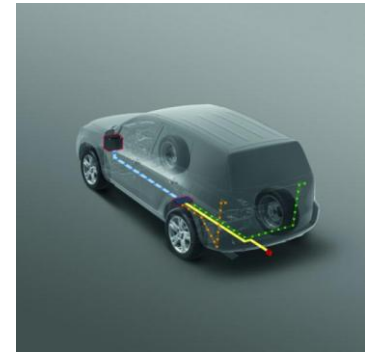

13P окабеляване за теглич

PZ4L0H056J	263€ | 514.38лв.