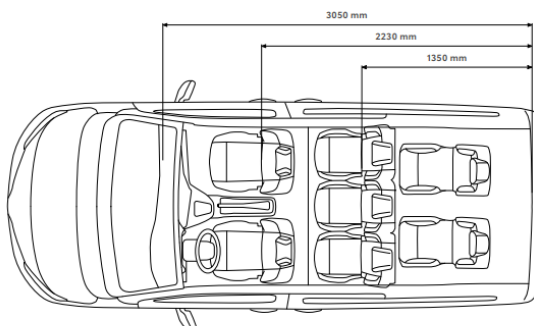

ТЕХНИЧЕСКИ ХАРАКТЕРИСТИКИ

		БЕНЗИН	ДИЗЕЛ	ДИЗЕЛ	ДИЗЕЛ
		1.2 / 110 к.с. 6 MT S&S	1.5 D / 102 к.с. 6 MT S&S	1.5 D / 130 к.с. 6 MT S&S	1.5 D / 130 к.с. 8AT S&S
Работен обем на двигателя	см³	1 199	1 499	1499	1499
Максимална мощност	к.с. при об./мин	110/5500	102/3500	130/3500	130/3500
Максимален въртящ момент	Нм при об./мин	205/1750	250/1750	300/1750	300/1750
Трансмисия	MT / AT	6 MT	6 MT	6 MT	8 AT
Максимална скорост	км / ч	174	170	184	184
Ускорение (0 - 100 км / ч)	секунди	11.5-12.1	12,5	10,7	10,7
Разход (комбиниран цикъл)**	л / 100 км	6.5-6.7	5.4-5.6	5.6-5.8	4.2-4.6
Емисии CO₂** (комбиниран цикъл)	г / км	146-152	141-146	146-152	147-152
Обем на резервоара за гориво	литри	53	53	53	53
Екологична норма	стандарт	Euro 6.4	Euro 6.4	Euro 6.4	Euro 6.4

* Разходът на гориво и емисиите на CO₂ са измерени в контролирана среда според Директива 80/1268/ЕЕС. Стилът на шофиране, както и други условия (пътна настилка, трафик, товар, брой пътници и др.) променят реалните показатели.

ЦВЕТОВЕ

БЕЗ
ДОПЛАЩАНЕ

ДОПЛАЩАНЕ – 506.18 € | 990 лв.

РАЗМЕРИ

- ✓ Гаранция срещу перфорация от корозия: 6 години
- ✓ Специални условия на финансиране с Optimal Leasing & Professional Leasing

ДО
10 ГОДИНИ
ВЪЗРАСТ НА
АВТОМОБИЛА
**TOYOTA
RELAX
ГАРАНЦИЯ***

*Съгласно условията на Toyota Relax

- ✓ TOYOTA EUROCARE

ROADSIDE
ASSISTANCE