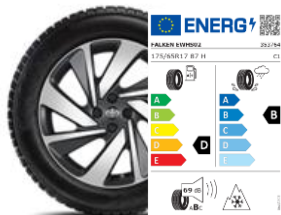

Сгъваем държач за 2 бр. Велосипеди

PW96202002 **1543.00 € / 3017.85 лв.**

Аварийно чукче

PW02300011 **46.00 € / 89.97 лв.**

Комплект зимни гуми FALKEN с алуминиеви джанти 17"

TMEWA0H059UY **1547.00 € / 3025.67 лв.**