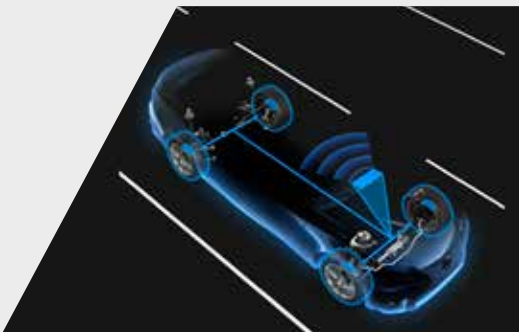

Кат. номер: PK382-42K01-E1

Секретные колесные гайки

Эффективная защита от кражи колесных дисков. Достаточно заменить всего одну штатную гайку с каждого колеса.

Кат. номер: PW456-00000

Комплект датчиков давления в шинах