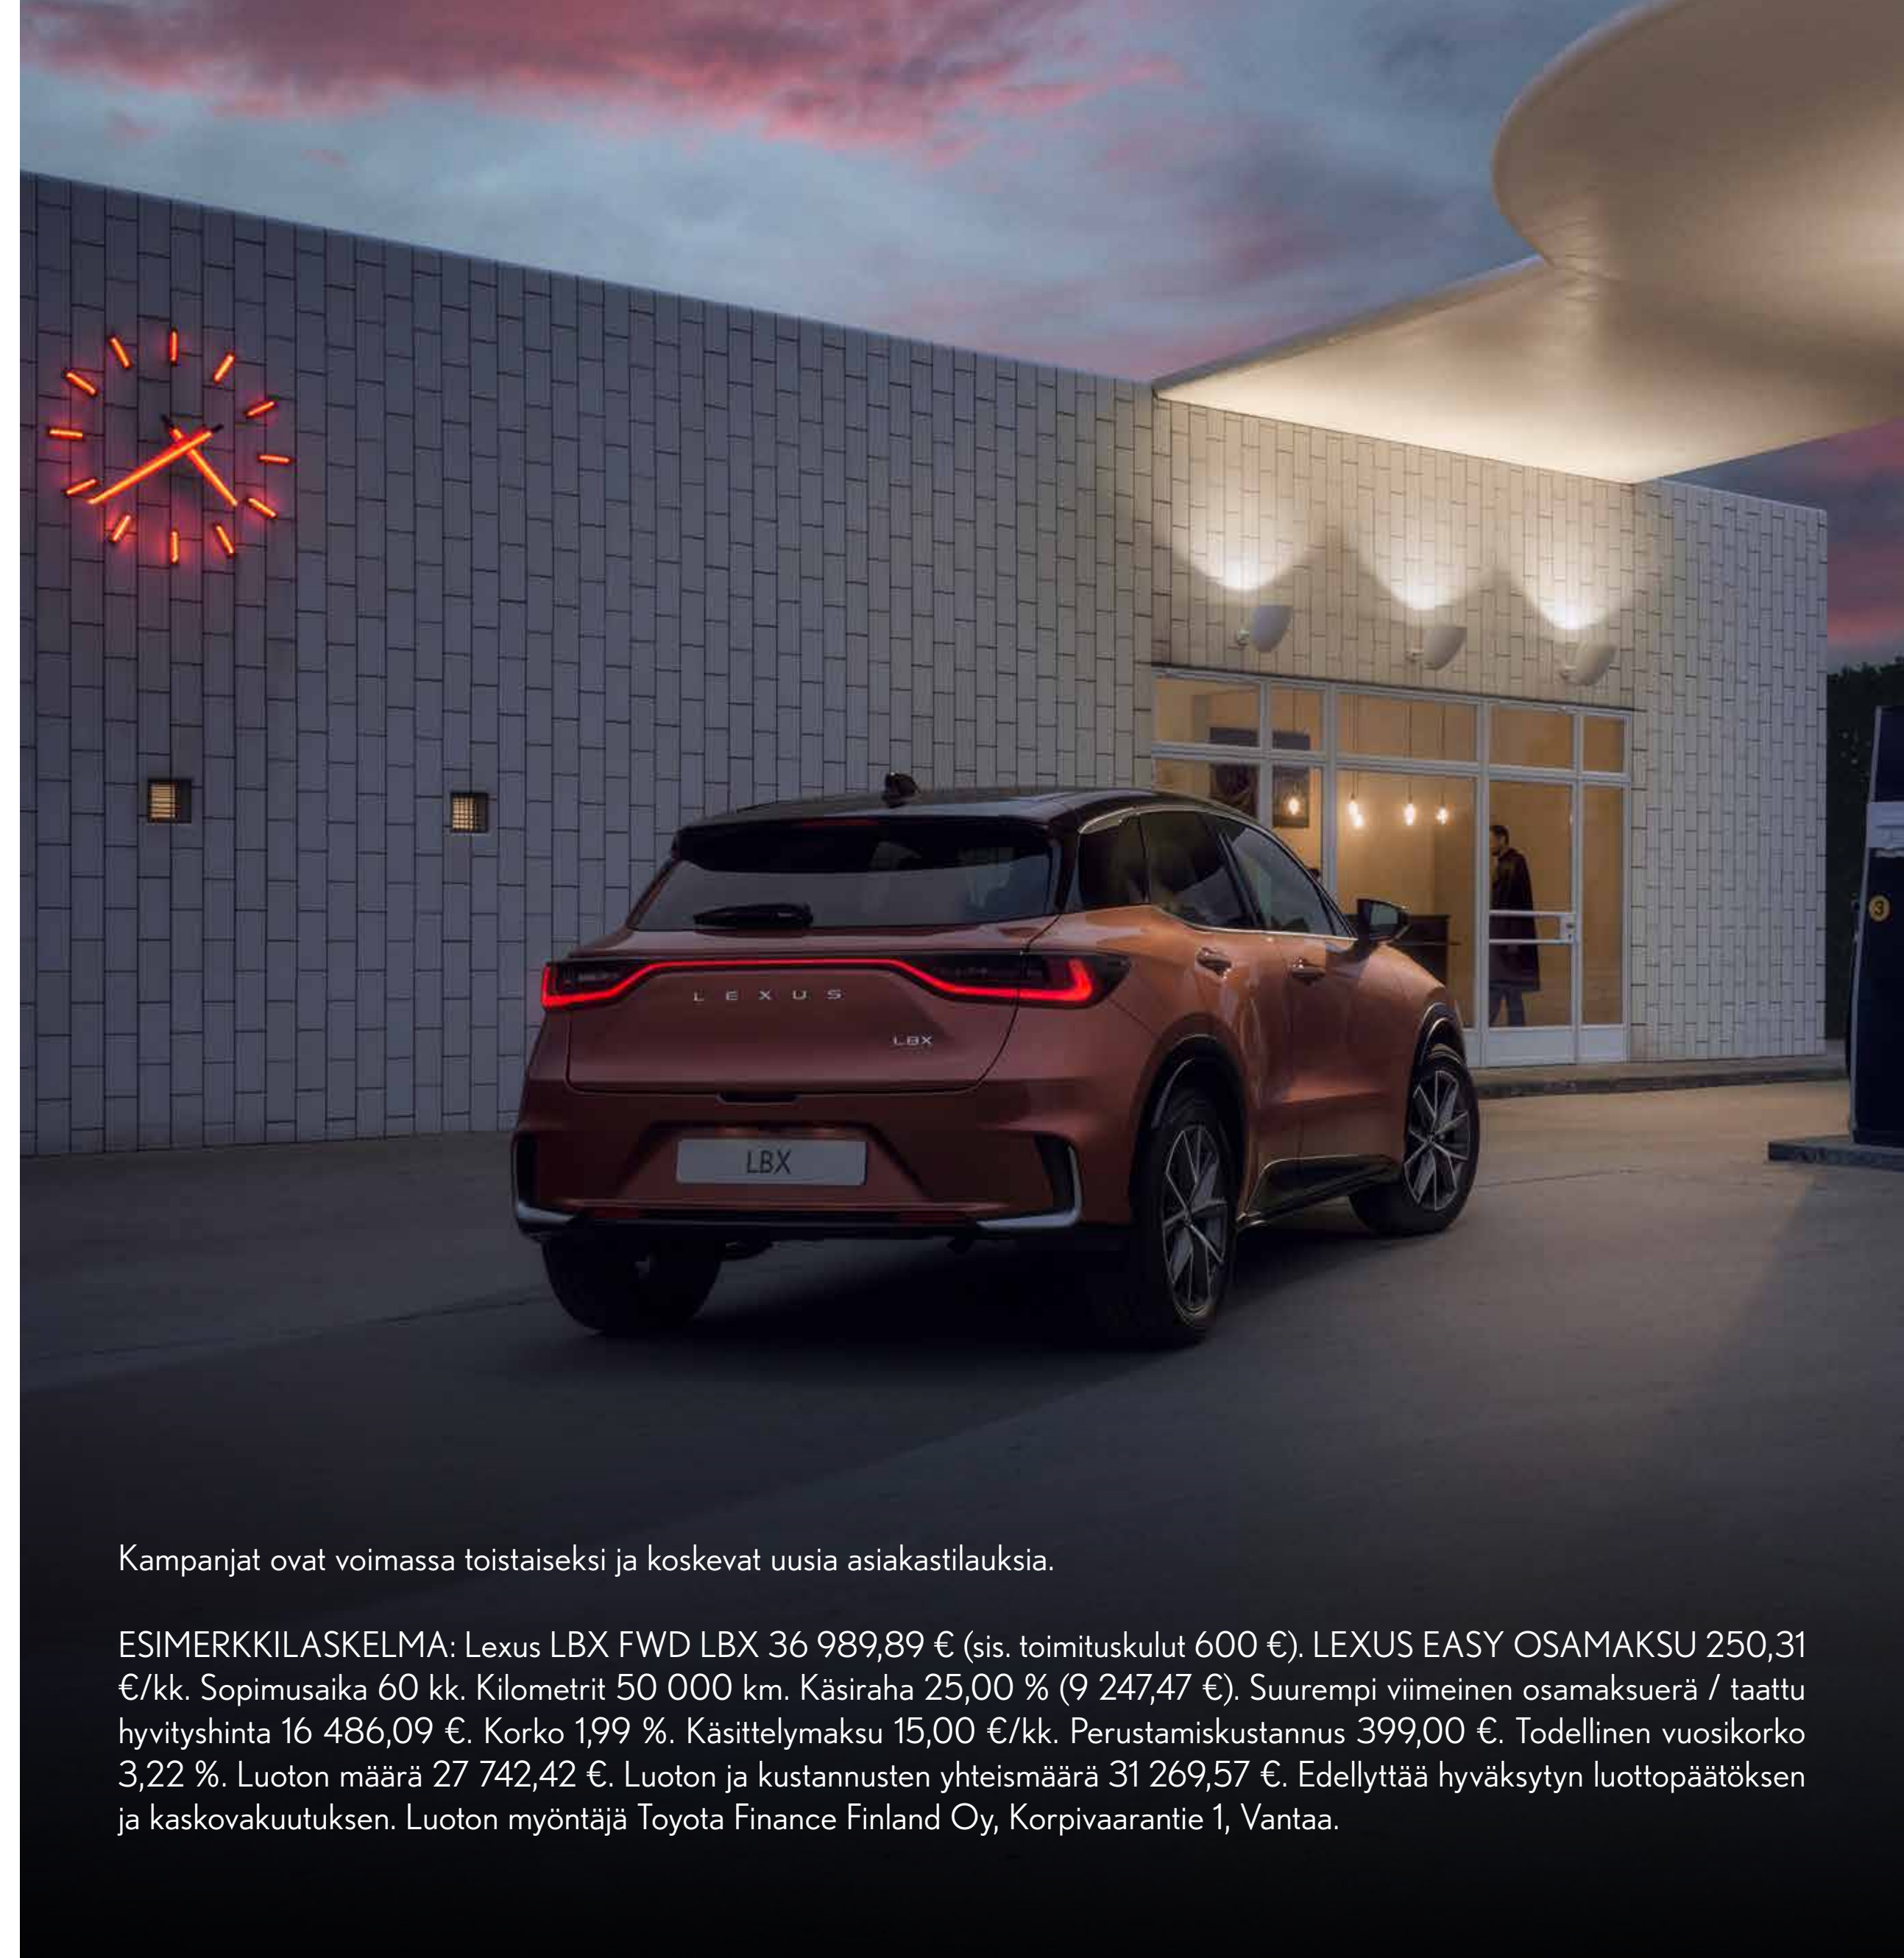

KAMPANJAT

EASY OSAMAKSUUN KORKO 1,99 % + KULUT

Lexus LBX 200h FWD LBX esim. 250 €/kk.

NOPEAN TOIMITUKSEN MALLEIHIN TALVIRENKAAT KEVYTMETALLIVANTEIN 990 €

Tutustu nopean toimituksen vaihtoehtoihin: lexus.fi/nopeat

Kampanjat ovat voimassa toistaiseksi ja koskevat uusia asiakastilauksia.

ESIMERKKILASKELMA: Lexus LBX FWD LBX 36 989,89 € (sis. toimituskulut 600 €). LEXUS EASY OSAMAKSU 250,31 €/kk. Sopimusaika 60 kk. Kilometrit 50 000 km. Käsiraha 25,00 % (9 247,47 €). Suurempi viimeinen osamaksuerä / taattu hyvityshinta 16 486,09 €. Korko 1,99 %. Käsittelymaksu 15,00 €/kk. Perustamiskustannus 399,00 €. Todellinen vuosikorko 3,22 %. Luoton määrä 27 742,42 €. Luoton ja kustannusten yhteismäärä 31 269,57 €. Edellyttää hyväksytyt luottopäätöksen ja kaskovakuutuksen. Luoton myöntäjä Toyota Finance Finland Oy, Korpivaarantie 1, Vantaa.