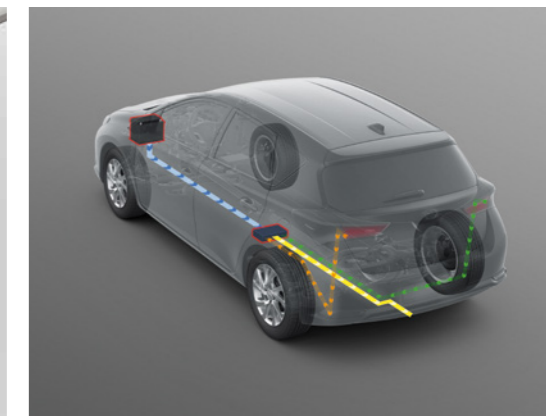

Переходник для проводки фаркопа с 7П на 13П

Кат. номер: PZ401-00560-07 (без илл.)