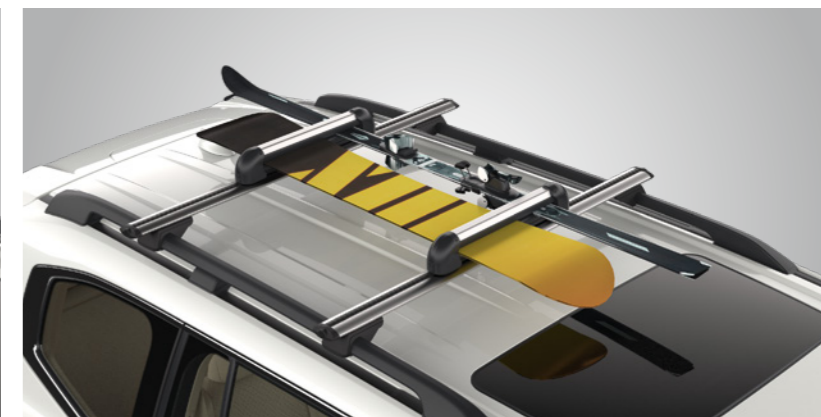

Крепление для лыж

Для 4 пар лыж. Кат. номер: PZ403-00630-00
Для 6 пар лыж. Кат. номер: PZ403-00636-00 (без илл.)