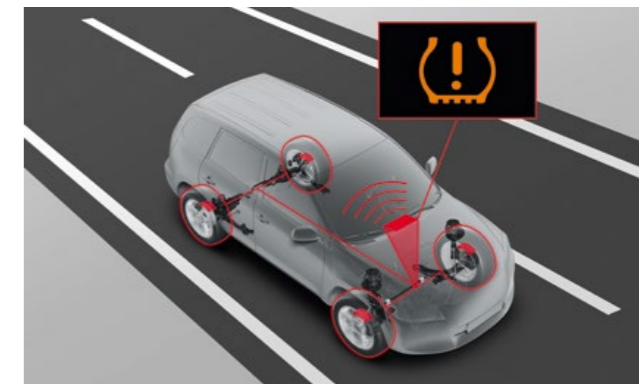

## Секретные колесные гайки

Эффективная защита от кражи колесных дисков. Достаточно заменить всего одну штатную гайку на каждом колесе.

Хром. Кат. номер: PW456-00020

Черный. Кат. номер: PW456-00021 (без илл.)

## Комплект датчиков давления в шинах

Система фиксирует снижение давления в одной или нескольких шинах и предупреждает об этом водителя с помощью индикатора.

Кат. номер: 42607-02070-VK