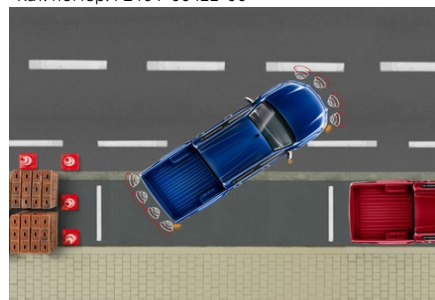

Система помощи при парковке, передняя/задняя

Кат. номер: PW501-0K103/PW501-0K004

Парковочный датчик (без илл.)

Кол-во — 2 шт. Подбирается под цвет кузова.

Кат. номер: PW501-00700-**

Парковочный датчик (без илл.)

Кол-во — 4 шт. Черный некрашенный.

Кат. номер: PZ464-00422-00