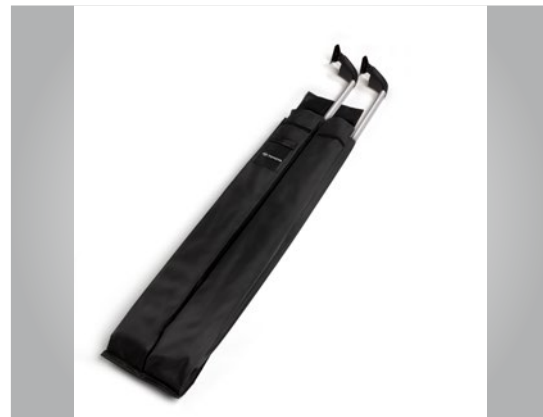

Сумка для поперечин

Специально разработанная сумка для поперечных балок, защищающая их от пыли, грязи и потертостей во время хранения.

Кат. номер: PW306-00001