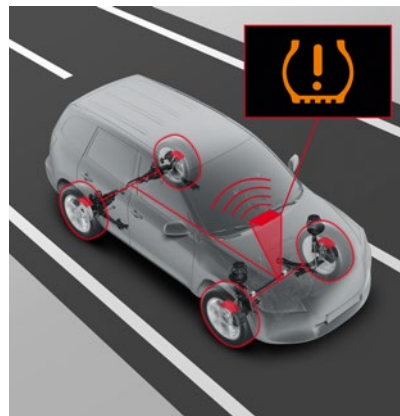

Комплект датчиков давления в шинах

Система фиксирует снижение давления в одной или нескольких шинах и предупреждает об этом водителя с помощью индикатора.

Кат. номер: 42607-F4020-VK

Секретные колесные гайки