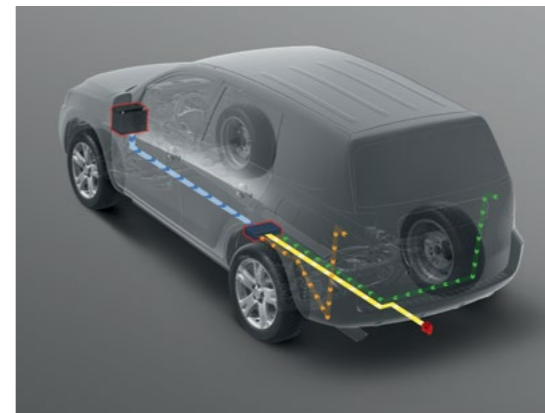

**CABLAJ 13P
ПРОВОДКА 13P**

PW5D0-10007