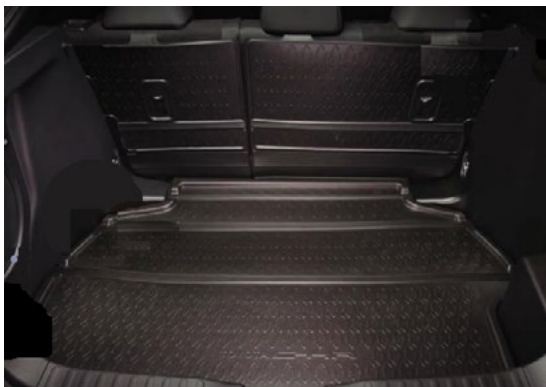

UANGU-12121-F0

**COVORAȘ DE PORTBAGAJ DIN CAUCIUC,
PROTECȚIE PENTRU SCAUNELE DIN SPATE
РЕЗИНОВЫЙ КОВРИК БАГАЖНИКА, ЗАЩИТА
ЗАДНИХ СИДЕНИЙ**

PW241-10040 | PW241-10011

**COVORAȘ DE PORTBAGAJ TEXTIL
ТЕКСТИЛЬНЫЙ КОВРИК БАГАЖНИКА**