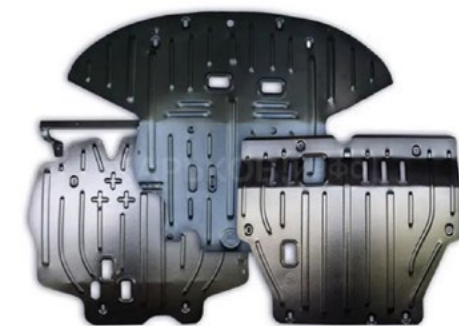

PW210-10025

**PLASĂ ORIZONTALĂ DE FIXARE A BAGAJULUI
ГОРИЗОНТАЛЬНАЯ СЕТКА ДЛЯ КРЕПЛЕНИЯ
ГРУЗА**

PZ416-E9340-ZA

**PLASĂ VERTICALĂ DE FIXARE A BAGAJULUI
ВЕРТИКАЛЬНАЯ СЕТКА ДЛЯ КРЕПЛЕНИЯ
ГРУЗА**

PW250-10000

**PROTECȚIE PENTRU COMPARTIMENTUL MOTOR
ЗАЩИТА МОТОРНОГО ОТСЕКА**