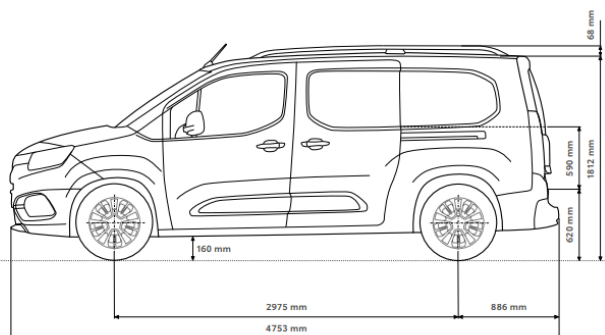

ТЕХНИЧЕСКИ ХАРАКТЕРИСТИКИ

		БЕНЗИН	ДИЗЕЛ	ДИЗЕЛ	ДИЗЕЛ
		1.2 / 110 к.с. 6 MT S&S	1.5 D / 102 к.с. 6 MT S&S	1.5 D / 130 к.с. 6 MT S&S	1.5 D / 130 к.с. 8AT S&S
Работен обем на двигателя	см3	1 199	1 499	1499	1499
Максимална мощност	к.с. при об./мин	110/5500	102/3500	130/3500	130/3500
Максимален въртящ момент	Нм при об./мин	205/1750	250/1750	300/1750	300/1750
Трансмисия	MT / AT	6 MT	6 MT	6 MT	8 AT
Максимална скорост	км / ч	174	170	184	184
Ускорение (0 - 100 км / ч)	секунди	11.5-12.1	12,5	10,7	10,7
Разход (комбиниран цикъл)**	л / 100 км	6.5-6.7	5.4-5.6	5.6-5.8	4.2-4.6
Емисии CO2** (комбиниран цикъл)	г / км	146-152	141-146	146-152	147-152
Обем на резервоара за гориво	литри	53	53	53	53
Екологична норма	стандарт	Euro 6.4	Euro 6.4	Euro 6.4	Euro 6.4

* Разходът на гориво и емисиите на CO₂ са измерени в контролирана среда според Директива 80/1268/ЕЕС. Стилът на шофиране, както и други условия (пътна настилка, трафик, товар, брой пътници и др.) променят реалните показатели.

ЦВЕТОВЕ

БЕЗ
ДОПЛАЩАНЕ

ДОПЛАЩАНЕ - 990лв

РАЗМЕРИ

- ✓ Гаранция срещу перфорация от корозия: 6 години
- ✓ Специални условия на финансиране с Optimal Leasing & Professional Leasing

ДО
10 ГОДИНИ
ВЪЗРАСТ НА
АВТОМОБИЛА
**TOYOTA
RELAX
ГАРАНЦИЯ***

*Съгласно условията на Toyota Relax

- ✓ TOYOTA EUROCARE

ROADSIDE
ASSISTANCE