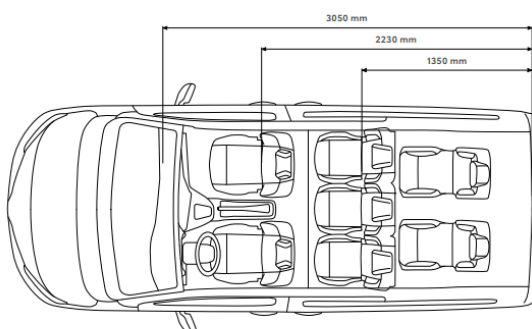

ТЕХНИЧЕСКИ ХАРАКТЕРИСТИКИ

		БЕНЗИН	ДИЗЕЛ	ДИЗЕЛ	ДИЗЕЛ
		1.2 / 110 к.с. 6 MT S&S	1.5 D / 102 к.с. 6 MT S&S	1.5 D / 130 к.с. 6 MT S&S	1.5 D / 130 к.с. 8AT S&S
Работен обем на двигателя	см3	1 199	1 499	1499	1499
Максимална мощност	к.с. при об./мин	110/5500	102/3500	130/3500	130/3500
Максимален въртящ момент	Нм при об./мин	205/1750	250/1750	300/1750	300/1750
Трансмисия	MT / AT	6 MT	6 MT	6 MT	8 AT
Максимална скорост	км / ч	174	170	184	184
Ускорение (0 - 100 км / ч)	секунди	11.5-12.1	12,5	10,7	10,7
Разход (комбиниран цикъл)**	л / 100 км	6.5-6.7	5.4-5.6	5.6-5.8	4.2-4.6
Емисии CO2** (комбиниран цикъл)	г / км	146-152	141-146	146-152	147-152
Обем на резервоара за гориво	литри	53	53	53	53
Екологична норма	стандарт	Euro 6.4	Euro 6.4	Euro 6.4	Euro 6.4

* Разходът на гориво и емисиите на CO₂ са измерени в контролирана среда според Директива 80/1268/ЕЕС. Стилът на шофиране, както и други условия (пътна настилка, трафик, товар, брой пътници и др.) променят реалните показатели.

ЦВЕТОВЕ

БЕЗ
ДОПЛАЩАНЕ

ДОПЛАЩАНЕ - 990лв

РАЗМЕРИ

- ✓ Гаранция срещу перфорация от корозия: 6 години
- ✓ Специални условия на финансиране с Optimal Leasing & Professional Leasing

ДО
10 ГОДИНИ
ВЪЗРАСТ НА
АВТОМОБИЛА
**TOYOTA
RELAX
ГАРАНЦИЯ***

*Съгласно условията на Toyota Relax

- ✓ TOYOTA EUROCARE

ROADSIDE
ASSISTANCE