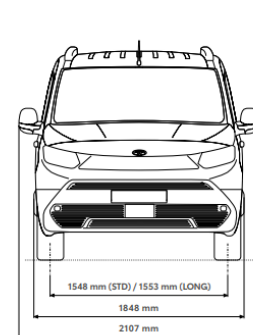

РАЗМЕРИ

- ✓ Гаранция срещу перфорация от корозия: 6 години
- ✓ Специални условия на финансиране с Optimal Leasing & Professional Leasing

ДО
10 ГОДИНИ
ВЪЗРАСТ НА
АВТОМОБИЛА
**TOYOTA
RELAX
ГАРАНЦИЯ***

*Съгласно условията на Toyota Relax

- ✓ TOYOTA EUROCARE

ROADSIDE
ASSISTANCE