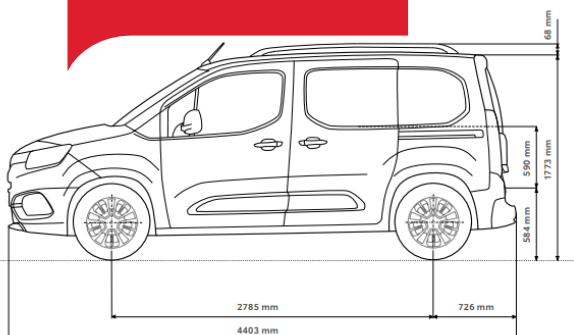

ТЕХНИЧЕСКИ ХАРАКТЕРИСТИКИ

		БЕНЗИН	ДИЗЕЛ	ДИЗЕЛ	ДИЗЕЛ
		1.2 / 110 к.с. 6 MT S&S	1.5 D / 102 к.с. 6 MT S&S	1.5 D / 130 к.с. 6 MT S&S	1.5 D / 130 к.с. 8AT S&S
Работен обем на двигателя	см3	1 199	1 499	1499	1499
Максимална мощност	к.с. при об./мин	110/5500	102/3500	130/3500	130/3500
Максимален въртящ момент	Нм при об./мин	205/1750	250/1750	300/1750	300/1750
Трансмисия	MT / AT	6 MT	6 MT	6 MT	8 AT
Максимална скорост	км / ч	174	170	184	184
Ускорение (0 - 100 км / ч)	секунди	11.5-12.1	12,5	10,7	10,7
Разход (комбиниран цикъл)**	л / 100 км	6.5-6.7	5.4-5.6	5.6-5.8	4.2-4.6
Емисии CO2** (комбиниран цикъл)	г / км	146-152	141-146	146-152	147-152
Обем на резервоара за гориво	литри	53	53	53	53
Екологична норма	стандарт	Euro 6.4	Euro 6.4	Euro 6.4	Euro 6.4

* Разходът на гориво и емисиите на CO₂ са измерени в контролирана среда според Директива 80/1268/ЕЕС. Стилът на шофиране, както и други условия (пътна настилка, трафик, товар, брой пътници и др.) променят реалните показатели.

ЦВЕТОВЕ

БЕЗ
ДОПЛАЩАНЕ

ДОПЛАЩАНЕ - 990лв

РАЗМЕРИ

- ✓ Гаранция срещу перфорация от корозия: 6 години
- ✓ Специални условия на финансиране с Optimal Leasing & Professional Leasing

ДО
10 ГОДИНИ
ВЪЗРАСТ НА
АВТОМОБИЛА
**TOYOTA
RELAX
ГАРАНЦИЯ***

*Съгласно условията на Toyota Relax

- ✓ TOYOTA EUROCARE

ROADSIDE
ASSISTANCE