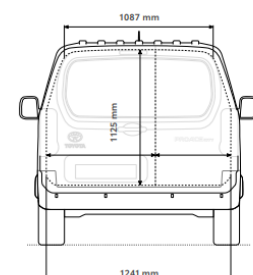

РАЗМЕРИ

- ✓ Гаранция срещу перфорация от корозия: 6 години
- ✓ Специални условия на финансиране с Optimal Leasing & Professional Leasing

ДО
10 ГОДИНИ
ВЪЗРАСТ НА
АВТОМОБИЛА
**TOYOTA
RELAX
ГАРАНЦИЯ***

*Съгласно условията на Toyota Relax

- ✓ TOYOTA EUROCARE

ROADSIDE
ASSISTANCE