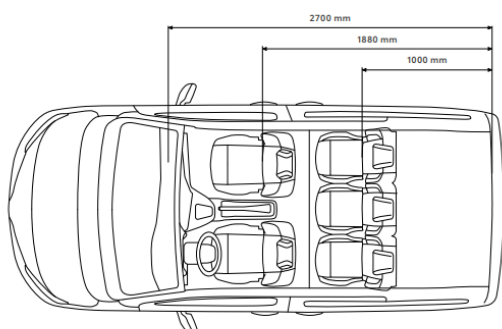

ТЕХНИЧЕСКИ ХАРАКТЕРИСТИКИ

		БЕНЗИН	ДИЗЕЛ	ДИЗЕЛ	ДИЗЕЛ
		1.2 / 110 к.с. 6 MT S&S	1.5 D / 102 к.с. 6 MT S&S	1.5 D / 130 к.с. 6 MT S&S	1.5 D / 130 к.с. 8AT S&S
Работен обем на двигателя	см3	1 199	1 499	1499	1499
Максимална мощност	к.с. при об./мин	110/5500	102/3500	130/3500	130/3500
Максимален въртящ момент	Нм при об./мин	205/1750	250/1750	300/1750	300/1750
Трансмисия	MT / AT	6 MT	6 MT	6 MT	8 AT
Максимална скорост	км / ч	174	170	184	184
Ускорение (0 - 100 км / ч)	секунди	11.5-12.1	12,5	10,7	10,7
Разход (комбиниран цикъл)**	л / 100 км	6.5-6.7	5.4-5.6	5.6-5.8	4.2-4.6
Емисии CO2** (комбиниран цикъл)	г / км	146-152	141-146	146-152	147-152
Обем на резервоара за гориво	литри	53	53	53	53
Екологична норма	стандарт	Euro 6.4	Euro 6.4	Euro 6.4	Euro 6.4

* Разходът на гориво и емисиите на CO₂ са измерени в контролирана среда според Директива 80/1268/ЕЕС. Стилът на шофиране, както и други условия (пътна настилка, трафик, товар, брой пътници и др.) променят реалните показатели.

ЦВЕТОВЕ

БЕЗ
ДОПЛАЩАНЕ

ДОПЛАЩАНЕ - 990лв

РАЗМЕРИ

- ✓ Гаранция срещу перфорация от корозия: 6 години
- ✓ Специални условия на финансиране с Optimal Leasing & Professional Leasing

ДО
10 ГОДИНИ
ВЪЗРАСТ НА
АВТОМОБИЛА
**TOYOTA
RELAX
ГАРАНЦИЯ***

*Съгласно условията на Toyota Relax

- ✓ TOYOTA EUROCARE

ROADSIDE
ASSISTANCE