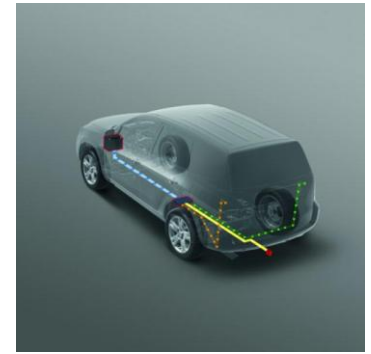

**13P окабеляване
за теглич**

PZ4L0H056J **458лв.**