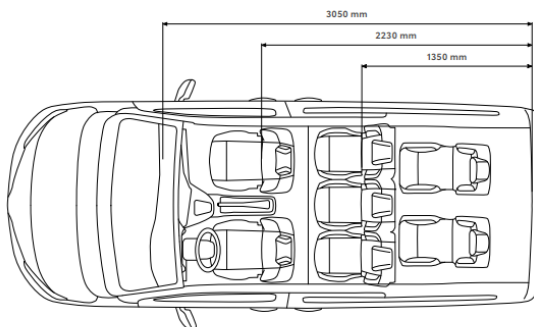

- TOYOTA EURO CARE

ROADSIDE
ASSISTANCE

РАЗМЕРИ

L1 4+1 места

L2 6+1 места

ЦВЕТОВЕ

БЕЗ
ДОПЛАЩАНЕ

ДОПЛАЩАНЕ - 990лв