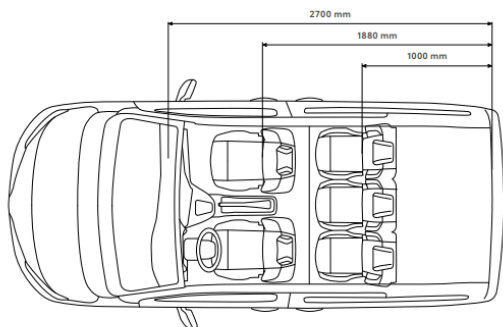

- TOYOTA EURO CARE

ROADSIDE
ASSISTANCE

РАЗМЕРИ

L1 4+1 места

L2 6+1 места

ЦВЕТОВЕ

БЕЗ
ДОПЛАЩАНЕ

ДОПЛАЩАНЕ - 990лв