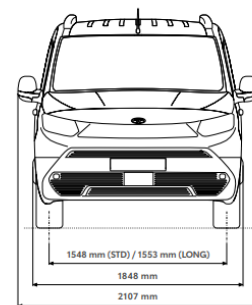

- TOYOTA EURO CARE

ROADSIDE
ASSISTANCE

РАЗМЕРИ

L1 4+1 места

L2 6+1 места

ЦВЕТОВЕ

БЕЗ
ДОПЛАЩАНЕ

ДОПЛАЩАНЕ - 990лв