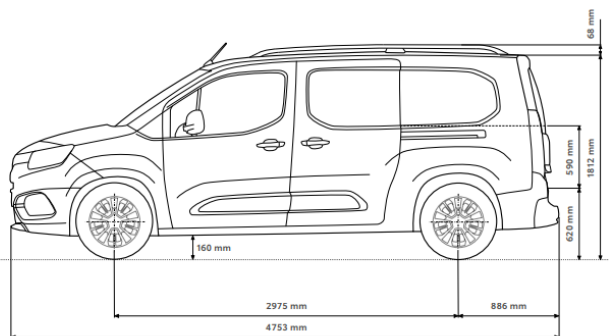

- TOYOTA EURO CARE

ROADSIDE
ASSISTANCE

РАЗМЕРИ

L1 4+1 места

L2 6+1 места

ЦВЕТОВЕ

БЕЗ
ДОПЛАЩАНЕ

ДОПЛАЩАНЕ - 990лв