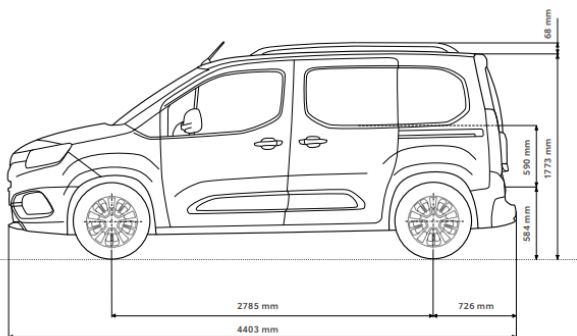

- TOYOTA EURO CARE

ROADSIDE
ASSISTANCE

РАЗМЕРИ

L1 4+1 места

L2 6+1 места

ЦВЕТОВЕ

БЕЗ
ДОПЛАЩАНЕ

ДОПЛАЩАНЕ - 990лв