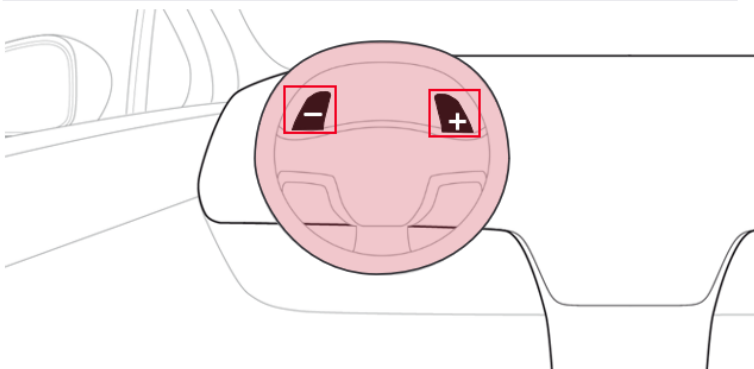

РЕГУЛИРУЕМО НИВО НА РЕГЕНЕРАТИВНО СПИРАНЕ

RB преобразува кинетичната енергия от електрическия мотор в енергия по време на инертно спиране и спиране

=

Дава резултат в подобряване на пробег

Пера на волана

Възможност за регенерация в три режима: