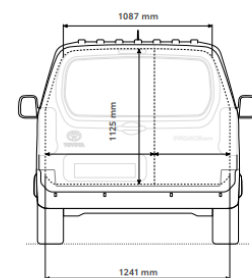

- TOYOTA EURO CARE

ROADSIDE
ASSISTANCE

РАЗМЕРИ

L1 4+1 места

L2 6+1 места

ЦВЕТОВЕ

БЕЗ
ДОПЛАЩАНЕ

ДОПЛАЩАНЕ - 990лв