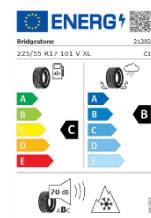

Комплект зимни гуми Bridgestone със стоманени джанти 16" TMEWS00190DY

62 лв