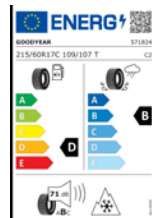

Комплект зимни гуми Goodyear с алуминиеви джанти 17" TMEWA00022XY

2604 лв