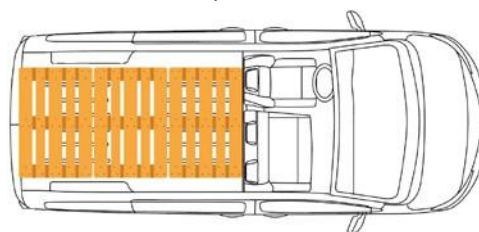

МАСА И ТЕГЛИТЕЛНА СПОСОБНОСТ (kg)

	СРЕДНА	ДЪЛГА
Полезен товар	1102*	1333**
Теглителна способност с / без спирачки	2,000 / 750	2,500 / 750

* за 1.5 / 120к.с. L1H1; * за 2.0 / 145к.с. L1H2

СРЕДНА БАЗА 3 ЕВРОПАЛЕТА - 5,3m³