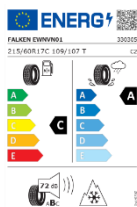

1456 лв

Разглобяем теглич PZ4L0H055800

920 лв

Фиксиран теглич PZ4L0H055700

568 лв

13P Окабеляване за теглич PZ4L0H056H

4325 лв

Комплект зимни гуми FALKEN с алуминиеви джанти 17" TMEWA00138UY