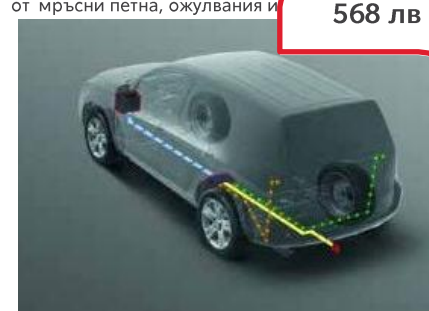

568 лв

13P Окабеляване за теглич PZ4L0H056H