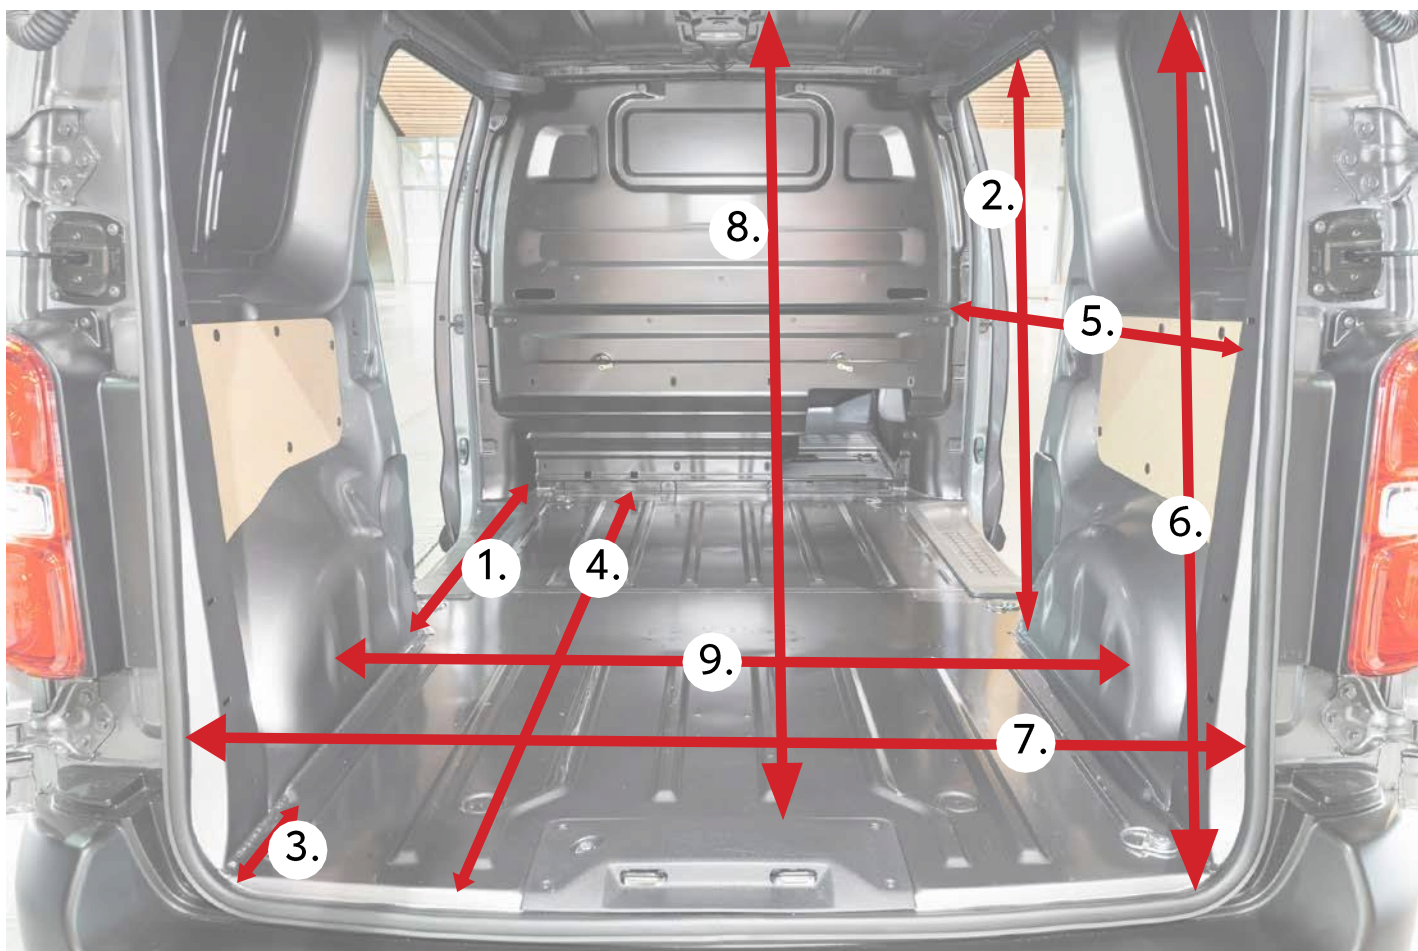

РАЗМЕРИ

РАЗМЕРИ НА ТОВАРНОТО ОТДЕЛЕНИЕ (mm)

1. Широчина на плъзгаща се врата	935
2. Височина на плъзгаща се врата	2 241
3. От калник до задна врата за L1H1/L2H1	300/650
4. Дължина на пода от задна врата до преградна стена за кабина L1H1/L2H1/Crew Style	2512/2862/2018
5. Дължина от задната врата до предната стена за кабина в най-изпъкналата и част L1H1/L2H1/Crew Style	2185/2535/1587
6. Височина задни врати	1 220
7. Широчина на задни врати	1282
8. Максимална височина на товар от под до таван	1 397
9. Максимална широчина за товар от калник до калник	1 258

- ☑ Toyota Relax: гаранция до 10 ГОДИНИ при сервизно обслужване в TOYOTA на всяка 1 година/15 000 км
- ☑ Гаранция срещу перфорация от корозия: 6 години
- ☑ Специални условия на финансиране с Toyota Optimal Leasing & Toyota Professional Leasing