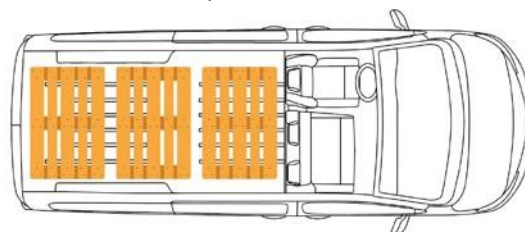

ДЪЛГА БАЗА 3 ЕВРОПАЛЕТА - 6,1 m³

ОБЕМ НА ТОВАРНОТО ОТДЕЛЕНИЕ	СРЕДНА	ДЪЛГА
Общ обем (м³)	5,3	6,1
Вместимост брой европалети	3	3

- ☒ Toyota Relax: гаранция до 10 ГОДИНИ при сервизно обслужване в TOYOTA на всяка 1 година/15 000 км
- ☒ Гаранция срещу перфорация от корозия: 6 години
- ☒ Специални условия на финансиране с Toyota Optimal Leasing & Toyota Professional Leasing