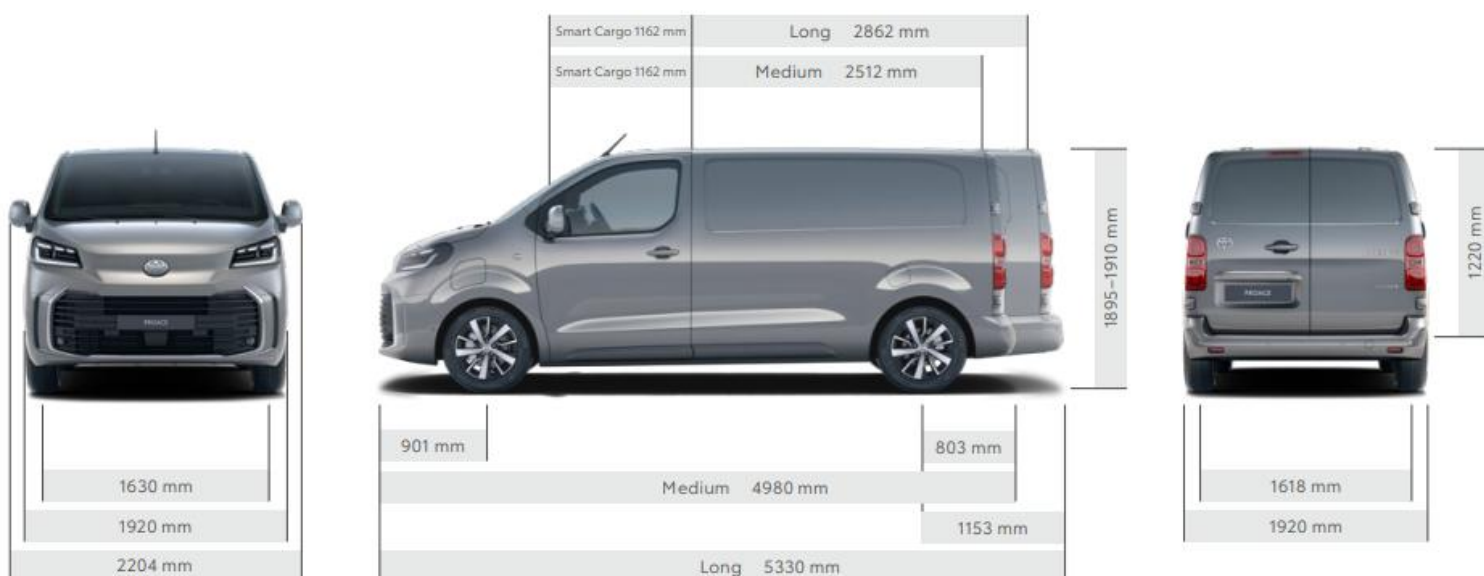

РАЗМЕРИ

ВЪНШНИ РАЗМЕРИ (mm)	СРЕДНА	ДЪЛГА
Дължина	4 981	5 331
Широчина	1 920	1 920
Височина	1 895	1 910
Междуосие	3 275	3 275
Предна коеля	1 630	1 630
Задна коеля	1618	1618
Преден надвес	901	901
Заден надвес	803	1153
Просвет	150	150
Максимален просвет	175	175
Височина на багажната врата	1220	1220