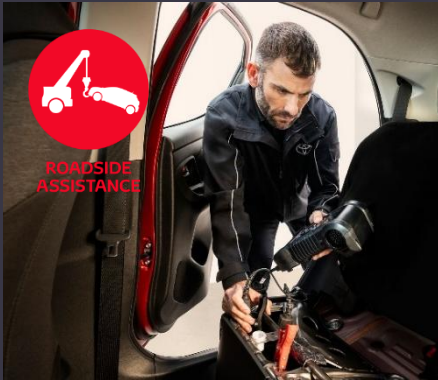

TOYOTA EURO CARE

ПЪТНА ПОМОЩ TOYOTA EURO CARE

Насладете се на спокойствие при шофиране, благодарение на Toyota Eurocare. Като част от нашия ангажимент за удовлетвореност на клиентите, Toyota Balkans се радва да предостави на клиентите си услугите на Toyota Eurocare за период от 3 години след първоначалната дата на регистрация на автомобила.*

Постоянният ангажимент на Toyota към качеството, както и експертният опит и предимствата, предлагани от Toyota Eurocare, означават, че никога няма да се притеснявате, когато възникне проблем по време на шофиране. Ние ще ви помогнем да се върнете на пътя.

* Всеки нов автомобил закупен от оторизираната дилърска мрежа на Toyota в България след 1-ви Юли 2024. Има покритие Toyota Eurocare за период от 3 години от датата му на старт на фабричната гаранция. Покритието важи на територията на: Андора, Австрия, Албания**, Белгия, Босна и Херцеговина**, България, Сеута, Хърватия, Кипър, Чехия, Дания, Естония, Финландия, Франция (Европа) & Корсика, Германия, Гибралтар, Гърция, Унгария, Исландия**, Ирландия, Италия, Латвия, Лихтенщайн, Литва, Люксембург, Република Северна Македония**, Малта, Монако, Черна гора**, Норвегия, Полша, Португалия, Република Сан, Марино, Румъния**, Сърбия, Словакия, Словения, Испания, Швеция, Швейцария, Нидерландия, Турция** (европейски сектор), Украйна, Обединеното кралство и Ватикана.

** Качеството на услугите в тези страни може да варира в зависимост от местните особености.